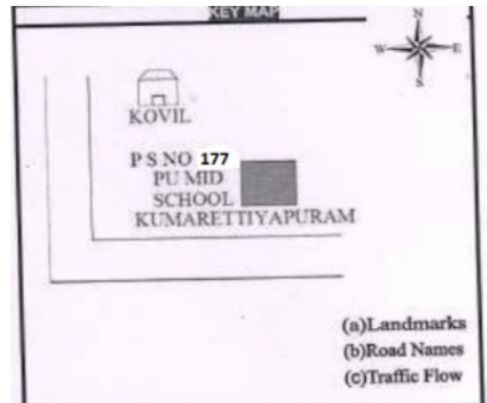

Cad View

Key MAP View