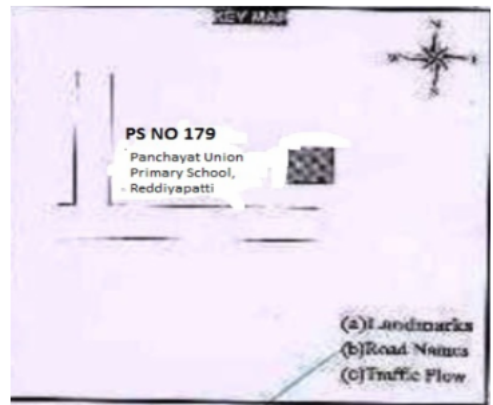

Polling Station Front View

Cad View

Key MAP View

சட்டமன்றத் தொகுதியின் எண் மற்றும் பெயர் : 213-விளாத்திசூளம் மற்றும் பெயர் : 1-கவுண்டன் பட்டி (வ.கி) மற்றும் (ஊ), ரெட்டியா பட்டி பிளாக் 3 பிரிவு எண் மற்றும் பெயர்