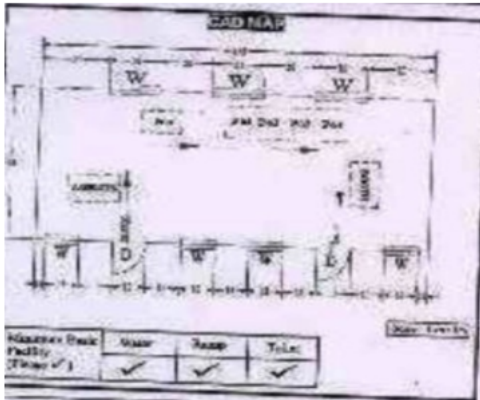

கையொப்பம்

Nazri Naksha

Google Map View

Polling Station Building Front View

Polling Station Front View

Cad View

Key MAP View

| | | | | | |
|---|----------------------------------|---|----------------------------------|--|----------------------------------|
| 1 பெயர் : அந்தோணி தந்தை பெயர்: மரியதாஸ் வீட்டு எண் : 1 வயது : 71 பாலினம் : ஆண் | UVX1494772 Photo is available | 2 பெயர் : பூமாரியம்மாள் கணவர் பெயர்: அந்தோணி வீட்டு எண் : 1 வயது : 63 பாலினம் : பெண் | UVX1494780 Photo is available | 3 பெயர் : கன்னியம்மாள் தந்தை பெயர்: அந்தோணி வீட்டு எண் : 1 வயது : 43 பாலினம் : பெண் | GMB2542025 Photo is available |
| 4 பெயர் : மகேஸ்வரி கணவர் பெயர்: நாகராஜ் வீட்டு எண் : 1 வயது : 40 பாலினம் : பெண் | UVX0221754 Photo is available | 5 பெயர் : அய்யம்மாள் தந்தை பெயர்: முருகன் வீட்டு எண் : 1 வயது : 38 பாலினம் : பெண் | UVX0221606 Photo is available | 6 பெயர் : முருகலட்சுமி கணவர் பெயர்: ஞானசக்திவேல் வீட்டு எண் : 1 வயது : 37 பாலினம் : பெண் | UVX0221911 Photo is available |
| S 7 பெயர் : ஜோதிலட்சுமி தந்தை பெயர்: சண்முகராஜ் வீட்டு எண் : 1 வயது : 35 பாலினம் : பெண் | UVX0221549 Photo is available | 8 பெயர் : மாலதி தந்தை பெயர்: சவரிராஜ் வீட்டு எண் : 1 வயது : 30 பாலினம் : பெண் | UVX0689919 Photo is available | 9 பெயர் : வீரலட்சுமி தந்தை பெயர்: காமாட்சி வீட்டு எண் : 1 வயது : 29 பாலினம் : பெண் | UVX0842963 Photo is available |
| 10 பெயர் : மணிசாமி தந்தை பெயர்: ஆத்தியப்பன் வீட்டு எண் : 1/1 வயது : 67 பாலினம் : ஆண் | UVX1763747 Photo is available | 11 பெயர் : சாந்தி கணவர் பெயர்: மாடசாமி வீட்டு எண் : 1/1 வயது : 36 பாலினம் : பெண் | UVX1043264 Photo is available | 12 பெயர் : கல்பனா அ தந்தை பெயர்: அழகுபாண்டி வீட்டு எண் : 1-5 வயது : 27 பாலினம் : பெண் | UVX0933036 Photo is available |
| 13 பெயர் : சண்முகலட்சுமி தந்தை பெயர்: அழகுபாண்டி வீட்டு எண் : 1/5 வயது : 24 பாலினம் : பெண் | UVX1749837 Photo is available | 14 பெயர் : சபரி ஹரி தந்தை பெயர்: வேலுச்சாமி வீட்டு எண் : 1-7 வயது : 30 பாலினம் : ஆண் | UVX0680827 Photo is available | 15 பெயர் : விக்னேஷ் தந்தை பெயர்: வேல்சாமி வீட்டு எண் : 1/7 வயது : 26 பாலினம் : ஆண் | UVX0951301 Photo is available |
| 16 பெயர் : மாரியம்மாள் தந்தை பெயர்: கருப்பசாமி வீட்டு எண் : 1/8 வயது : 23 பாலினம் : பெண் | UVX1871706 Photo is available | 17 பெயர் : ஆஷா தந்தை பெயர்: கருப்பசாமி வீட்டு எண் : 1/8 வயது : 21 பாலினம் : பெண் | UVX1923424 Photo is available | 18 பெயர் : மீனாட்சி கணவர் பெயர்: கணேசன் வீட்டு எண் : 1/9-ஏ வயது : 53 பாலினம் : பெண் | RMM0523712 Photo is available |
| 19 பெயர் : கணேசன் தந்தை பெயர்: வீரபத்திரன் வீட்டு எண் : 1/9 ஏ வயது : 58 பாலினம் : ஆண் | UVX2052504 Photo is available | 20 பெயர் : சித்ராதேவி கணவர் பெயர்: மாரீஸ்வரன் வீட்டு எண் : 1/10ஏ வயது : 32 பாலினம் : பெண் | UVX1847383 Photo is available | 21 பெயர் : பொன்பேச்சியம்மாள் கணவர் பெயர்: ராமர் வீட்டு எண் : 1-12 வயது : 54 பாலினம் : பெண் | UVX0630889 Photo is available |
| 22 பெயர் : பெரியசாமி தந்தை பெயர்: ராமர் வீட்டு எண் : 1/12 வயது : 27 பாலினம் : ஆண் | UVX0951327 Photo is available | 23 பெயர் : கருப்பசாமி தந்தை பெயர்: மாடசாமி வீட்டு எண் : 1-13 வயது : 57 பாலினம் : ஆண் | UVX0077859 Photo is available | 24 பெயர் : மாரியம்மாள் கணவர் பெயர்: கருப்பசாமி வீட்டு எண் : 1-13 வயது : 54 பாலினம் : பெண் | UVX0077834 Photo is available |
| 25 பெயர் : கருப்பசாமி தந்தை பெயர்: கருப்பசாமி வீட்டு எண் : 1-13 வயது : 36 பாலினம் : ஆண் | UVX0221929 Photo is available | 26 பெயர் : முத்துலட்சுமி தந்தை பெயர்: கருப்பசாமி வீட்டு எண் : 1/13 வயது : 26 பாலினம் : பெண் | UVX0951368 Photo is available | 27 பெயர் : மாரீஸ்வரன் இதரர் பெயர்: பேச்சியம்மாள் வீட்டு எண் : 1-14 வயது : 41 பாலினம் : ஆண் | UVX0221572 Photo is available |
| 28 பெயர் : பேச்சியம்மாள் கணவர் பெயர்: கருப்பசாமி வீட்டு எண் : 1-14 வயது : 38 பாலினம் : பெண் | UVX0221705 Photo is available | 29 பெயர் : மகாராஜா தாயின் பெயர்: முருகலட்சுமி வீட்டு எண் : 1-15 வயது : 39 பாலினம் : பெண் | UVX0221689 Photo is available | 30 பெயர் : மணிகண்டன் தந்தை பெயர்: அழகு பாண்டி வீட்டு எண் : 1/15 வயது : 26 பாலினம் : ஆண் | UVX0951319 Photo is available |