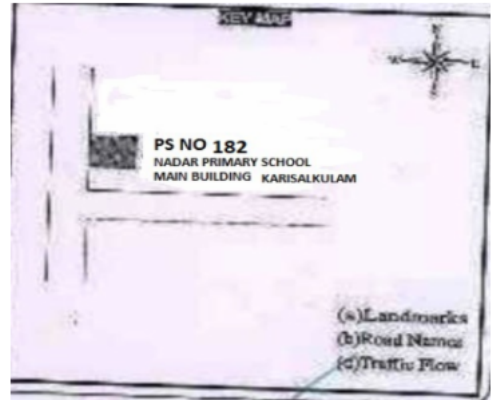

கையொப்பம்

Nazri Naksha

Google Map View

Polling Station Building Front View

Polling Station Front View

Cad View

Key MAP View

| | | | | | |
|---|----------------------------------|---|----------------------------------|--|----------------------------------|
| 1 பெயர் : அந்தோணி தந்தை பெயர்: மரியதாஸ் வீட்டு எண் : 1 வயது : 71 பாலினம் : ஆண் | UVX1494772 Photo is available | 2 பெயர் : பூமாரியம்மாள் கணவர் பெயர்: அந்தோணி வீட்டு எண் : 1 வயது : 63 பாலினம் : பெண் | UVX1494780 Photo is available | 3 பெயர் : கன்னியம்மாள் தந்தை பெயர்: அந்தோணி வீட்டு எண் : 1 வயது : 43 பாலினம் : பெண் | GMB2542025 Photo is available |
| 4 பெயர் : மகேஸ்வரி கணவர் பெயர்: நாகராஜ் வீட்டு எண் : 1 வயது : 40 பாலினம் : பெண் | UVX0221754 Photo is available | 5 பெயர் : அய்யம்மாள் தந்தை பெயர்: முருகன் வீட்டு எண் : 1 வயது : 38 பாலினம் : பெண் | UVX0221606 Photo is available | 6 பெயர் : முருகலட்சுமி கணவர் பெயர்: ஞானசக்திவேல் வீட்டு எண் : 1 வயது : 37 பாலினம் : பெண் | UVX0221911 Photo is available |
| S 7 பெயர் : ஜோதிலட்சுமி தந்தை பெயர்: சண்முகராஜ் வீட்டு எண் : 1 வயது : 35 பாலினம் : பெண் | UVX0221549 Photo is available | 8 பெயர் : மாலதி தந்தை பெயர்: சவரிராஜ் வீட்டு எண் : 1 வயது : 30 பாலினம் : பெண் | UVX0689919 Photo is available | 9 பெயர் : வீரலட்சுமி தந்தை பெயர்: காமாட்சி வீட்டு எண் : 1 வயது : 29 பாலினம் : பெண் | UVX0842963 Photo is available |
| 10 பெயர் : மணிசாமி தந்தை பெயர்: ஆத்தியப்பன் வீட்டு எண் : 1/1 வயது : 67 பாலினம் : ஆண் | UVX1763747 Photo is available | 11 பெயர் : சாந்தி கணவர் பெயர்: மாடசாமி வீட்டு எண் : 1/1 வயது : 36 பாலினம் : பெண் | UVX1043264 Photo is available | 12 பெயர் : கல்பனா அ தந்தை பெயர்: அழகுபாண்டி வீட்டு எண் : 1-5 வயது : 27 பாலினம் : பெண் | UVX0933036 Photo is available |
| 13 பெயர் : சண்முகலட்சுமி தந்தை பெயர்: அழகுபாண்டி வீட்டு எண் : 1/5 வயது : 24 பாலினம் : பெண் | UVX1749837 Photo is available | 14 பெயர் : சபரி ஹரி தந்தை பெயர்: வேலுச்சாமி வீட்டு எண் : 1-7 வயது : 30 பாலினம் : ஆண் | UVX0680827 Photo is available | 15 பெயர் : விக்னேஷ் தந்தை பெயர்: வேல்சாமி வீட்டு எண் : 1/7 வயது : 26 பாலினம் : ஆண் | UVX0951301 Photo is available |
| 16 பெயர் : மாரியம்மாள் தந்தை பெயர்: கருப்பசாமி வீட்டு எண் : 1/8 வயது : 23 பாலினம் : பெண் | UVX1871706 Photo is available | 17 பெயர் : ஆஷா தந்தை பெயர்: கருப்பசாமி வீட்டு எண் : 1/8 வயது : 21 பாலினம் : பெண் | UVX1923424 Photo is available | 18 பெயர் : மீனாட்சி கணவர் பெயர்: கணேசன் வீட்டு எண் : 1/9-ஏ வயது : 53 பாலினம் : பெண் | RMM0523712 Photo is available |
| 19 பெயர் : கணேசன் தந்தை பெயர்: வீரபத்திரன் வீட்டு எண் : 1/9 ஏ வயது : 58 பாலினம் : ஆண் | UVX2052504 Photo is available | 20 பெயர் : சித்ராதேவி கணவர் பெயர்: மாரீஸ்வரன் வீட்டு எண் : 1/10ஏ வயது : 32 பாலினம் : பெண் | UVX1847383 Photo is available | 21 பெயர் : பொன்பேச்சியம்மாள் கணவர் பெயர்: ராமர் வீட்டு எண் : 1-12 வயது : 54 பாலினம் : பெண் | UVX0630889 Photo is available |
| 22 பெயர் : பெரியசாமி தந்தை பெயர்: ராமர் வீட்டு எண் : 1/12 வயது : 27 பாலினம் : ஆண் | UVX0951327 Photo is available | 23 பெயர் : கருப்பசாமி தந்தை பெயர்: மாடசாமி வீட்டு எண் : 1-13 வயது : 57 பாலினம் : ஆண் | UVX0077859 Photo is available | 24 பெயர் : மாரியம்மாள் கணவர் பெயர்: கருப்பசாமி வீட்டு எண் : 1-13 வயது : 54 பாலினம் : பெண் | UVX0077834 Photo is available |
| 25 பெயர் : கருப்பசாமி தந்தை பெயர்: கருப்பசாமி வீட்டு எண் : 1-13 வயது : 36 பாலினம் : ஆண் | UVX0221929 Photo is available | 26 பெயர் : முத்துலட்சுமி தந்தை பெயர்: கருப்பசாமி வீட்டு எண் : 1/13 வயது : 26 பாலினம் : பெண் | UVX0951368 Photo is available | 27 பெயர் : மாரீஸ்வரன் இதரர் பெயர்: பேச்சியம்மாள் வீட்டு எண் : 1-14 வயது : 41 பாலினம் : ஆண் | UVX0221572 Photo is available |
| 28 பெயர் : பேச்சியம்மாள் கணவர் பெயர்: கருப்பசாமி வீட்டு எண் : 1-14 வயது : 38 பாலினம் : பெண் | UVX0221705 Photo is available | 29 பெயர் : மகாராஜா தாயின் பெயர்: முருகலட்சுமி வீட்டு எண் : 1-15 வயது : 39 பாலினம் : பெண் | UVX0221689 Photo is available | 30 பெயர் : மணிகண்டன் தந்தை பெயர்: அழகு பாண்டி வீட்டு எண் : 1/15 வயது : 26 பாலினம் : ஆண் | UVX0951319 Photo is available |