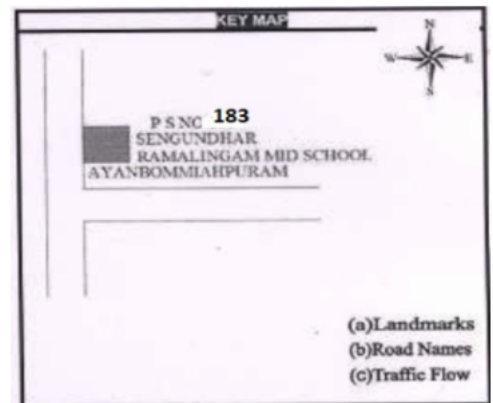

Cad View

Key MAP View