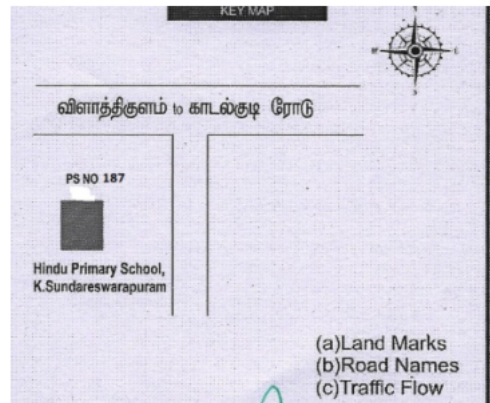

Cad View

Key MAP View