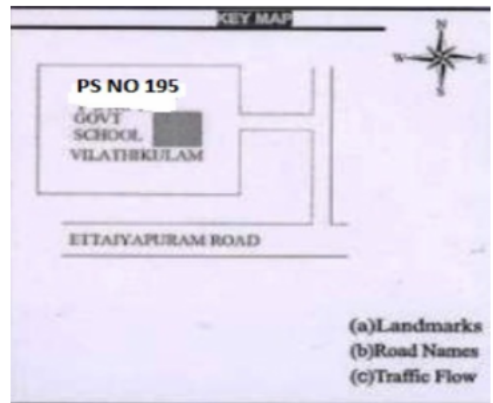

Key MAP View