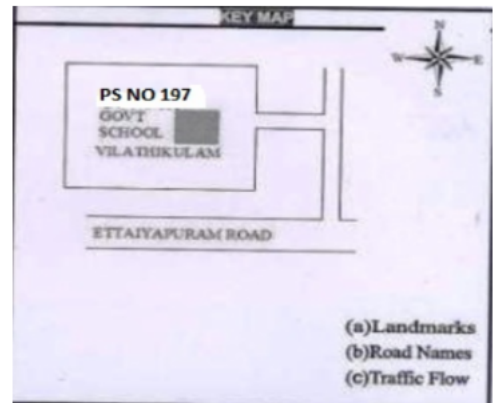

Cad View

Key MAP View