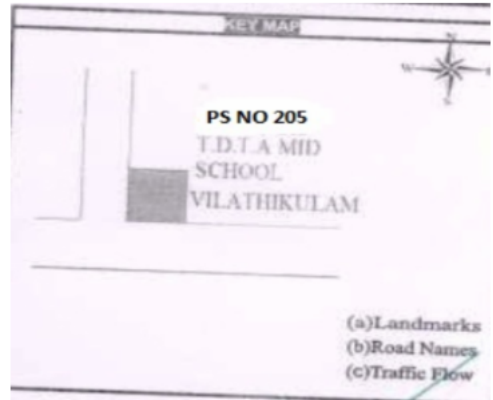

Key MAP View