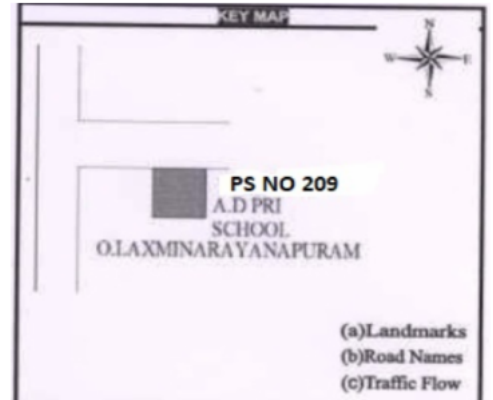

Key MAP View