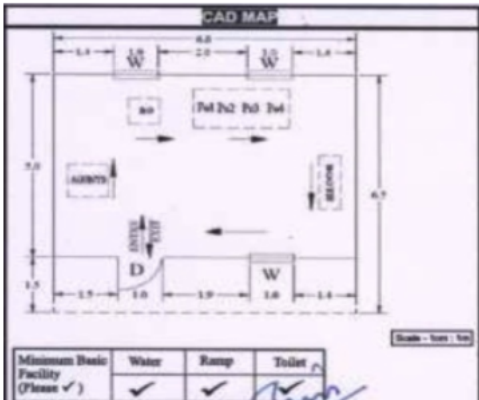

Cad View

Key MAP View