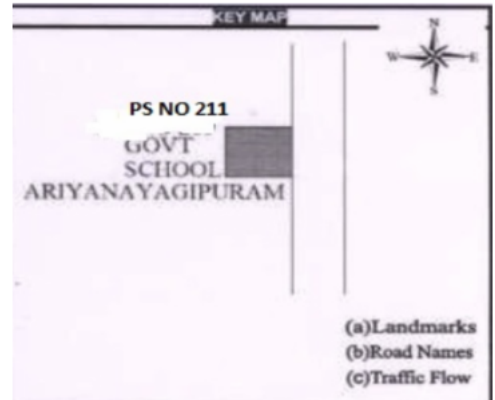

Cad View

Key MAP View