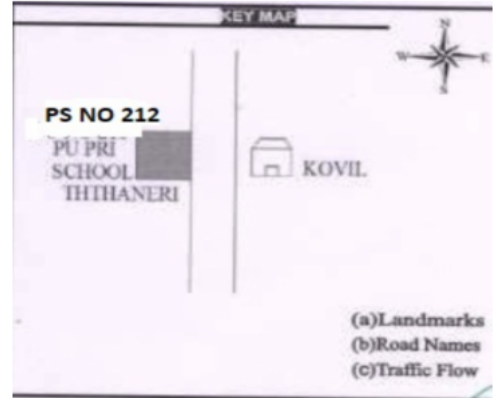

Key MAP View