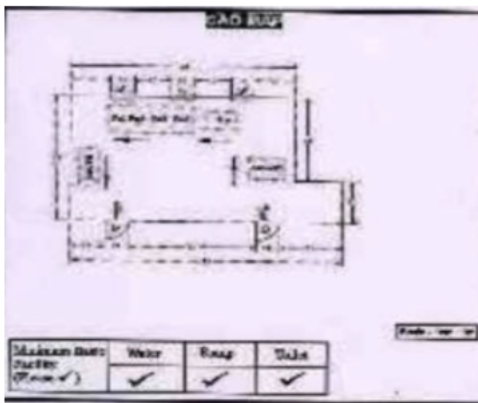

கையொப்பம்

Nazri Naksha

Google Map View

Polling Station Building Front View

Polling Station Front View

Cad View

Key MAP View

| | | | | | |
|---|------------|--|------------|--|------------|
| 1 பெயர் : மாரியம்மாள் கணவர் பெயர் : வேங்கடேசன் வீட்டு எண் : 1 வயது : 51 பாலினம் : பெண் Photo is available | UVX0813600 | 2 பெயர் : ஜெயஜோதி கணவர் பெயர் : குமாரசக்திவேல் வீட்டு எண் : 1 வயது : 44 பாலினம் : பெண் Photo is available | GMB1585611 | 3 பெயர் : குணசேகரப்பாண்டியன் தந்தை பெயர் : பூச்சி வீட்டு எண் : 1 வயது : 35 பாலினம் : ஆண் Photo is available | UVX0464834 |
| 4 பெயர் : பாக்கியராஜ் தந்தை பெயர் : சுடலைமுத்து வீட்டு எண் : 1 வயது : 35 பாலினம் : ஆண் Photo is available | UVX0465450 | 5 பெயர் : மாரிஸ்வரி கணவர் பெயர் : பாலமுருகன் வீட்டு எண் : 1 வயது : 33 பாலினம் : பெண் Photo is available | UVX0813584 | 6 பெயர் : மனசேகரன் தந்தை பெயர் : பூச்சி வீட்டு எண் : 1-1-6A வயது : 34 பாலினம் : ஆண் Photo is available | UVX0291047 |
| 7 பெயர் : அருணாசலப்பாண்டி தந்தை பெயர் : சண்முகவேல் வீட்டு எண் : 1/3 வயது : 42 பாலினம் : ஆண் Photo is available | UVX0829531 | 8 பெயர் : செல்வலட்சுமி கணவர் பெயர் : அருணாசலப்பாண்டி வீட்டு எண் : 1/3 வயது : 34 பாலினம் : பெண் Photo is available | UVX0306480 | # 9 பெயர் : அமுத வள்ளி ம தந்தை பெயர் : மனசேகரன் வீட்டு எண் : 1-4K வயது : 30 பாலினம் : பெண் Photo is available | UVX0858506 |
| 10 பெயர் : கவிதா தந்தை பெயர் : பாதர் வெள்ளை வீட்டு எண் : 1-5 வயது : 34 பாலினம் : பெண் Photo is available | UVX0465534 | 11 பெயர் : சூபா தந்தை பெயர் : ஆறுமுகபாண்டி வீட்டு எண் : 1/5 வயது : 25 பாலினம் : பெண் Photo is available | UVX1030022 | 12 பெயர் : கண்ணதாசன் தந்தை பெயர் : பாதர் வெள்ளை வீட்டு எண் : 1-7 வயது : 37 பாலினம் : ஆண் Photo is available | UVX0087593 |
| 13 பெயர் : மாரிமுத்து தந்தை பெயர் : செண்பகராஜ் வீட்டு எண் : 1-8 வயது : 27 பாலினம் : ஆண் Photo is available | UVX0999151 | 14 பெயர் : மாரிச்செல்வி தந்தை பெயர் : முருகன் வீட்டு எண் : 1/8 வயது : 26 பாலினம் : பெண் Photo is available | UVX1029958 | 15 பெயர் : சூர்யா தாயின் பெயர் : மாரிஸ்வரி வீட்டு எண் : 1/8 வயது : 24 பாலினம் : ஆண் Photo is available | UVX1815950 |
| 16 பெயர் : செண்பகதேவி தந்தை பெயர் : செண்பகராஜ் வீட்டு எண் : 1/10A வயது : 25 பாலினம் : ஆண் Photo is available | UVX1030071 | 17 பெயர் : ஜெபராணி தந்தை பெயர் : ஆறுமுகம் வீட்டு எண் : 1-11 வயது : 42 பாலினம் : பெண் Photo is available | UVX0464867 | 18 பெயர் : தர்மராஜ் தந்தை பெயர் : ஆறுமுகம் வீட்டு எண் : 1-11 வயது : 41 பாலினம் : ஆண் Photo is available | UVX0464875 |
| 19 பெயர் : மாரியப்பன் தந்தை பெயர் : குருசாமி வீட்டு எண் : 1-11 வயது : 40 பாலினம் : ஆண் Photo is available | UVX0087650 | 20 பெயர் : வேணி கணவர் பெயர் : பாலாஜி வீட்டு எண் : 1-11 வயது : 31 பாலினம் : பெண் Photo is available | UVX0549857 | 21 பெயர் : முருகலட்சுமி கணவர் பெயர் : மாரிஸ்வரன் வீட்டு எண் : 1-14 வயது : 39 பாலினம் : பெண் Photo is available | UVX0464917 |
| 22 பெயர் : மாரியம்மாள் கணவர் பெயர் : குருசாமி வீட்டு எண் : 1/14 ஏ வயது : 65 பாலினம் : பெண் Photo is available | UVX1061639 | 23 பெயர் : முருகன் தந்தை பெயர் : முனியாண்டி வீட்டு எண் : 1-15 வயது : 39 பாலினம் : ஆண் Photo is available | UVX0088021 | 24 பெயர் : தட்சிணாமூர்த்தி தந்தை பெயர் : சுப்பிரமணியன் வீட்டு எண் : 1-16 வயது : 31 பாலினம் : ஆண் Photo is available | UVX0643213 |
| 25 பெயர் : சரவணக்குமார் தந்தை பெயர் : சுப்பிரமணியன் வீட்டு எண் : 1-16 வயது : 28 பாலினம் : ஆண் Photo is available | UVX0908517 | 26 பெயர் : செண்பக ராஜா தந்தை பெயர் : மாரிமுத்து வீட்டு எண் : 1/16ஏ வயது : 25 பாலினம் : ஆண் Photo is available | UVX0999748 | 27 பெயர் : ரத்தினச்செல்வி தந்தை பெயர் : மாரிமுத்து வீட்டு எண் : 1/16 ஏ வயது : 24 பாலினம் : பெண் Photo is available | UVX1745678 |
| 28 பெயர் : லட்சுமி தந்தை பெயர் : பூச்சி வீட்டு எண் : 1/16ஏ வயது : 23 பாலினம் : பெண் Photo is available | UVX1848613 | 29 பெயர் : சரவணன் தந்தை பெயர் : பெத்தநாயகம் வீட்டு எண் : 1-17 வயது : 30 பாலினம் : ஆண் Photo is available | UVX0643312 | 30 பெயர் : சின்னக்கண்ணு கணவர் பெயர் : அழகிரிசாமி வீட்டு எண் : 1-18 வயது : 63 பாலினம் : பெண் Photo is available | UVX0464925 |