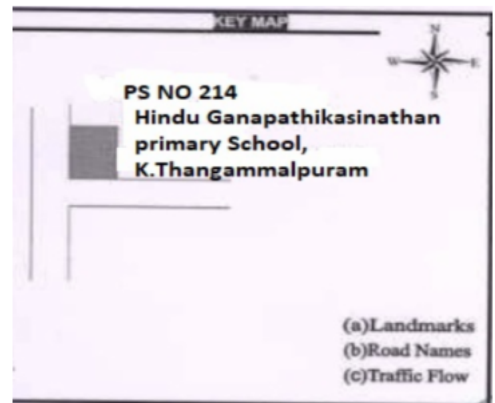

கையொப்பம்

Nazri Naksha

Google Map View

Polling Station Building Front View

Polling Station Front View

Cad View

Key MAP View

| | | | | | |
|---|------------|--|------------|--|------------|
| 1 பெயர் : மாரியம்மாள் கணவர் பெயர் : வேங்கடேசன் வீட்டு எண் : 1 வயது : 51 பாலினம் : பெண் Photo is available | UVX0813600 | 2 பெயர் : ஜெயஜோதி கணவர் பெயர் : குமாரசக்திவேல் வீட்டு எண் : 1 வயது : 44 பாலினம் : பெண் Photo is available | GMB1585611 | 3 பெயர் : குணசேகரப்பாண்டியன் தந்தை பெயர் : பூச்சி வீட்டு எண் : 1 வயது : 35 பாலினம் : ஆண் Photo is available | UVX0464834 |
| 4 பெயர் : பாக்கியராஜ் தந்தை பெயர் : சுடலைமுத்து வீட்டு எண் : 1 வயது : 35 பாலினம் : ஆண் Photo is available | UVX0465450 | 5 பெயர் : மாரிஸ்வரி கணவர் பெயர் : பாலமுருகன் வீட்டு எண் : 1 வயது : 33 பாலினம் : பெண் Photo is available | UVX0813584 | 6 பெயர் : மனசேகரன் தந்தை பெயர் : பூச்சி வீட்டு எண் : 1-1-6A வயது : 34 பாலினம் : ஆண் Photo is available | UVX0291047 |
| 7 பெயர் : அருணாசலப்பாண்டி தந்தை பெயர் : சண்முகவேல் வீட்டு எண் : 1/3 வயது : 42 பாலினம் : ஆண் Photo is available | UVX0829531 | 8 பெயர் : செல்வலட்சுமி கணவர் பெயர் : அருணாசலப்பாண்டி வீட்டு எண் : 1/3 வயது : 34 பாலினம் : பெண் Photo is available | UVX0306480 | # 9 பெயர் : அமுத வள்ளி ம தந்தை பெயர் : மனசேகரன் வீட்டு எண் : 1-4K வயது : 30 பாலினம் : பெண் Photo is available | UVX0858506 |
| 10 பெயர் : கவிதா தந்தை பெயர் : பாதர் வெள்ளை வீட்டு எண் : 1-5 வயது : 34 பாலினம் : பெண் Photo is available | UVX0465534 | 11 பெயர் : சூபா தந்தை பெயர் : ஆறுமுகபாண்டி வீட்டு எண் : 1/5 வயது : 25 பாலினம் : பெண் Photo is available | UVX1030022 | 12 பெயர் : கண்ணதாசன் தந்தை பெயர் : பாதர் வெள்ளை வீட்டு எண் : 1-7 வயது : 37 பாலினம் : ஆண் Photo is available | UVX0087593 |
| 13 பெயர் : மாரிமுத்து தந்தை பெயர் : செண்பகராஜ் வீட்டு எண் : 1-8 வயது : 27 பாலினம் : ஆண் Photo is available | UVX0999151 | 14 பெயர் : மாரிச்செல்வி தந்தை பெயர் : முருகன் வீட்டு எண் : 1/8 வயது : 26 பாலினம் : பெண் Photo is available | UVX1029958 | 15 பெயர் : சூர்யா தாயின் பெயர் : மாரிஸ்வரி வீட்டு எண் : 1/8 வயது : 24 பாலினம் : ஆண் Photo is available | UVX1815950 |
| 16 பெயர் : செண்பகதேவி தந்தை பெயர் : செண்பகராஜ் வீட்டு எண் : 1/10A வயது : 25 பாலினம் : ஆண் Photo is available | UVX1030071 | 17 பெயர் : ஜெபராணி தந்தை பெயர் : ஆறுமுகம் வீட்டு எண் : 1-11 வயது : 42 பாலினம் : பெண் Photo is available | UVX0464867 | 18 பெயர் : தர்மராஜ் தந்தை பெயர் : ஆறுமுகம் வீட்டு எண் : 1-11 வயது : 41 பாலினம் : ஆண் Photo is available | UVX0464875 |
| 19 பெயர் : மாரியப்பன் தந்தை பெயர் : குருசாமி வீட்டு எண் : 1-11 வயது : 40 பாலினம் : ஆண் Photo is available | UVX0087650 | 20 பெயர் : வேணி கணவர் பெயர் : பாலாஜி வீட்டு எண் : 1-11 வயது : 31 பாலினம் : பெண் Photo is available | UVX0549857 | 21 பெயர் : முருகலட்சுமி கணவர் பெயர் : மாரிஸ்வரன் வீட்டு எண் : 1-14 வயது : 39 பாலினம் : பெண் Photo is available | UVX0464917 |
| 22 பெயர் : மாரியம்மாள் கணவர் பெயர் : குருசாமி வீட்டு எண் : 1/14 ஏ வயது : 65 பாலினம் : பெண் Photo is available | UVX1061639 | 23 பெயர் : முருகன் தந்தை பெயர் : முனியாண்டி வீட்டு எண் : 1-15 வயது : 39 பாலினம் : ஆண் Photo is available | UVX0088021 | 24 பெயர் : தட்சிணாமூர்த்தி தந்தை பெயர் : சுப்பிரமணியன் வீட்டு எண் : 1-16 வயது : 31 பாலினம் : ஆண் Photo is available | UVX0643213 |
| 25 பெயர் : சரவணக்குமார் தந்தை பெயர் : சுப்பிரமணியன் வீட்டு எண் : 1-16 வயது : 28 பாலினம் : ஆண் Photo is available | UVX0908517 | 26 பெயர் : செண்பக ராஜா தந்தை பெயர் : மாரிமுத்து வீட்டு எண் : 1/16ஏ வயது : 25 பாலினம் : ஆண் Photo is available | UVX0999748 | 27 பெயர் : ரத்தினச்செல்வி தந்தை பெயர் : மாரிமுத்து வீட்டு எண் : 1/16 ஏ வயது : 24 பாலினம் : பெண் Photo is available | UVX1745678 |
| 28 பெயர் : லட்சுமி தந்தை பெயர் : பூச்சி வீட்டு எண் : 1/16ஏ வயது : 23 பாலினம் : பெண் Photo is available | UVX1848613 | 29 பெயர் : சரவணன் தந்தை பெயர் : பெத்தநாயகம் வீட்டு எண் : 1-17 வயது : 30 பாலினம் : ஆண் Photo is available | UVX0643312 | 30 பெயர் : சின்னக்கண்ணு கணவர் பெயர் : அழகிரிசாமி வீட்டு எண் : 1-18 வயது : 63 பாலினம் : பெண் Photo is available | UVX0464925 |