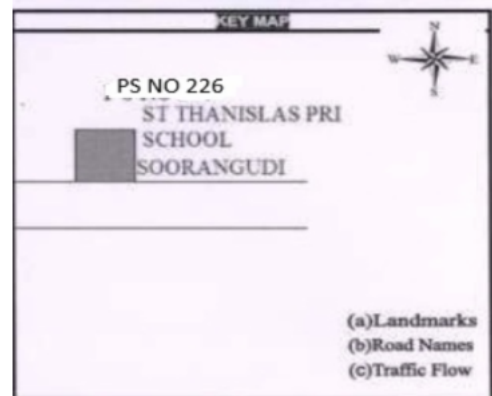

Cad View

Key MAP View