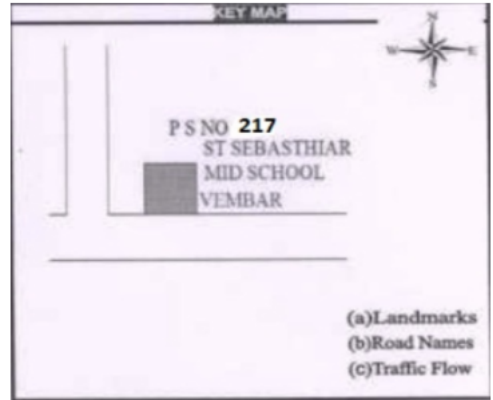

Key MAP View