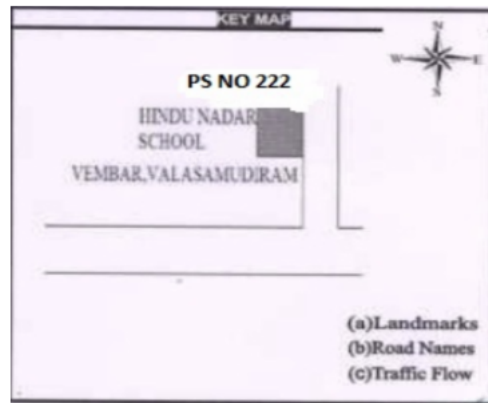

Google Map View

Polling Station Building Front View

Polling Station Front View

Cad View

Key MAP View

1 பெயர் : பாலம்மாள் கணவர் பெயர்: குருசாமி வீட்டு எண் : 1 வயது : 66 பாலினம் : பெண் Photo is available	UVX1570993	2 பெயர் : ராஜ்குமார் தந்தை பெயர்: முனியசாமி வீட்டு எண் : 1 வயது : 34 பாலினம் : ஆண் Photo is available	UVX0292300	3 பெயர் : சுரேஷ் தந்தை பெயர்: ரஜினி வீட்டு எண் : 1 வயது : 26 பாலினம் : ஆண் Photo is available	UVX0992743
4 பெயர் : இரா சிவபாலன் தந்தை பெயர்: இராமமூர்த்தி வசந்தா வீட்டு எண் : 1/1இ. வயது : 27 பாலினம் : ஆண் Photo is available	UVX1065838	5 பெயர் : இல்லங்குடி தந்தை பெயர்: முனியசாமி வீட்டு எண் : 1-50H வயது : 31 பாலினம் : ஆண் Photo is available	UVX0552919	6 பெயர் : கார்த்திகேயன் தந்தை பெயர்: சண்முக சுந்தரம் வீட்டு எண் : 1/64ஏ வயது : 19 பாலினம் : ஆண் Photo is available	UVX2047470
7 பெயர் : வசந்தா கணவர் பெயர்: இராமமூர்த்தி வீட்டு எண் : 1-97 வயது : 53 பாலினம் : பெண் Photo is available	UVX0091983	8 பெயர் : அந்தோணி பிரான்சிஸ் சேவியர் தந்தை பெயர்: தேவராஜ் வீட்டு எண் : 1-119 வயது : 36 பாலினம் : ஆண் Photo is available	UVX0879221	9 பெயர் : கிருஷ்ணன் தந்தை பெயர்: காஜாதார் வீட்டு எண் : 1-128 வயது : 62 பாலினம் : ஆண் Photo is available	UVX0091876
10 பெயர் : அழகுராணி அ தந்தை பெயர்: செல்லத்துரை வீட்டு எண் : 1/145 வயது : 43 பாலினம் : பெண் Photo is available	GMB1144294	11 பெயர் : ரிஷிகேசன் கு தந்தை பெயர்: குபேந்திரன் வீட்டு எண் : 1/150 வயது : 20 பாலினம் : ஆண் Photo is available	UVX2061430	12 பெயர் : பாண்டியராஜ் தந்தை பெயர்: குருநாதன் வீட்டு எண் : 1/151-2 வயது : 48 பாலினம் : ஆண் Photo is available	UVX1053867
13 பெயர் : பொன்மலர் கணவர் பெயர்: பாண்டியராஜ் வீட்டு எண் : 1/151-2 வயது : 44 பாலினம் : பெண் Photo is available	UBU0849356	14 பெயர் : முருகலட்சுமி கணவர் பெயர்: முருகன் வீட்டு எண் : 1-206 வயது : 45 பாலினம் : பெண் Photo is available	UVX0764845	15 பெயர் : தேன்மொழி தந்தை பெயர்: குருசாமி வீட்டு எண் : 1/255 வயது : 25 பாலினம் : பெண் Photo is available	UVX1813104
16 பெயர் : மிக்கேல் தாசன் தந்தை பெயர்: மரியசவரிமுத்து வீட்டு எண் : 1-397 வயது : 38 பாலினம் : ஆண் Photo is available	UVX0091330	17 பெயர் : சேசுராஜா தந்தை பெயர்: மிக்கேல் தாசன் வீட்டு எண் : 1-397 வயது : 28 பாலினம் : ஆண் Photo is available	UVX0815936	18 பெயர் : முனியசாமி தந்தை பெயர்: கருப்பசாமி வீட்டு எண் : 1-421 வயது : 30 பாலினம் : ஆண் Photo is available	UVX0729897
19 பெயர் : வயணப்பெருமாள் எ பால்ராஜ் தந்தை பெயர்: ஆத்திமுத்து வீட்டு எண் : 1-434-65 வயது : 37 பாலினம் : பெண் Photo is available	UVX0859272	20 பெயர் : முனிய ஈஸ்வரி கணவர் பெயர்: பாண்டி வீட்டு எண் : 1/438-17 வயது : 39 பாலினம் : பெண் Photo is available	UVX1036144	21 பெயர் : மகேஸ்வரி சு கணவர் பெயர்: சுடலைமணி வீட்டு எண் : 1/438-93 வயது : 46 பாலினம் : பெண் Photo is available	UVX2009330
22 பெயர் : மாரியம்மாள் கணவர் பெயர்: பாண்டி வீட்டு எண் : 1-442 வயது : 77 பாலினம் : பெண் Photo is available	UVX0730010	23 பெயர் : முருகன் தந்தை பெயர்: கண்ணப்பன் வீட்டு எண் : 1-442 வயது : 39 பாலினம் : ஆண் Photo is available	UVX0091959	24 பெயர் : மகாலட்சுமி கணவர் பெயர்: முருகன் வீட்டு எண் : 1-442 வயது : 35 பாலினம் : பெண் Photo is available	UVX0729830
25 பெயர் : செல்வராசு தந்தை பெயர்: தேவதாசன் வீட்டு எண் : 1-444 வயது : 34 பாலினம் : ஆண் Photo is available	UVX0816207	26 பெயர் : தேவதாசன்ஹு தந்தை பெயர்: அந்தோணிசவரிமுத்து வீட்டு எண் : 1-444-1 வயது : 76 பாலினம் : ஆண் Photo is available	UVX0816017	27 பெயர் : சேசம்மாள் கணவர் பெயர்: தேவதாசன் வீட்டு எண் : 1-444-1 வயது : 65 பாலினம் : பெண் Photo is available	UVX0816041
28 பெயர் : பால்ராஜ் தந்தை பெயர்: தேவதாசன் வீட்டு எண் : 1-444-1 வயது : 33 பாலினம் : ஆண் Photo is available	UVX0816025	29 பெயர் : ஜெனிடா தே தந்தை பெயர்: தேவதாசன் வீட்டு எண் : 1-444-1 வயது : 28 பாலினம் : பெண் Photo is available	UVX0861740	30 பெயர் : சகாய பிரின்ஸா தந்தை பெயர்: மரிய சிங்கம் வீட்டு எண் : 1-453 வயது : 30 பாலினம் : பெண் Photo is available	UVX0730036