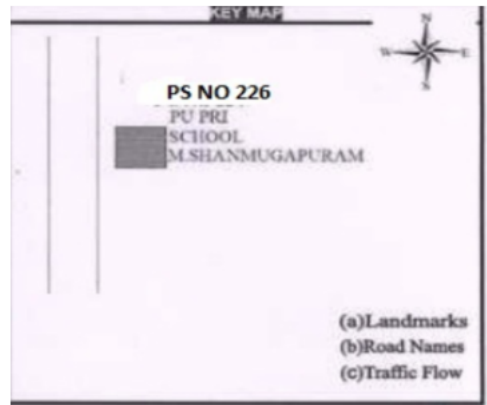

Key MAP View