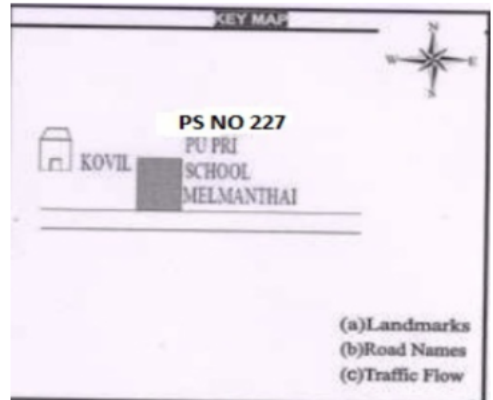

கையொப்பம்

Nazri Naksha

Google Map View

Polling Station Building Front View

Polling Station Front View

Cad View

Key MAP View

சட்டமன்றத் தொகுதியின் எண் மற்றும் பெயர் : 213-விளாத்திகுளம் மற்றும் பெயர் 1-மேல்மாந்தை (வ.கி) மற்றும் (ஊ), மேல்மாந்தை பிளாக்எண் 2 பிரிவு எண் மற்றும் பெயர்