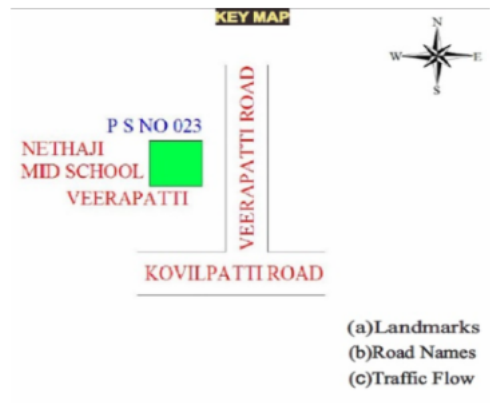

கையொப்பம்

Nazri Naksha

Google Map View

Polling Station Building Front View

Polling Station Front View

Cad View

Key MAP View

சட்டமன்றத் தொகுதியின் எண் மற்றும் பெயர் : 213-விளாத்திசூளம் மற்றும் பெயர் 1-வீரப்பட்டி (வ.கி) மற்றும் (ஊ), வீரப்பட்டி பிளாக் 1 பிரிவு எண் மற்றும் பெயர்