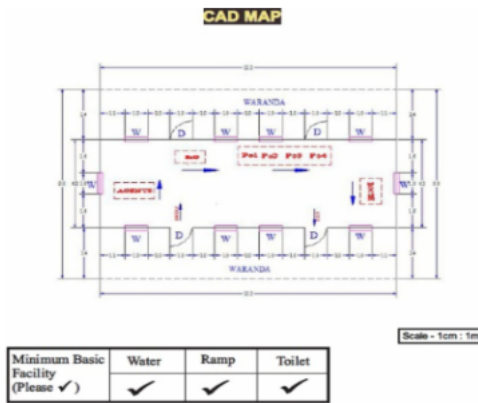

கையொப்பம்

Nazri Naksha

Google Map View

Polling Station Building Front View

Polling Station Front View

Cad View

Key MAP View

சட்டமன்றத் தொகுதியின் எண் மற்றும் பெயர் : 213-விளாத்திசூளம் மற்றும் பெயர் 1-வீரப்பட்டி (வ.கி) மற்றும் (ஊ), வீரப்பட்டி பிளாக் 1 பிரிவு எண் மற்றும் பெயர்