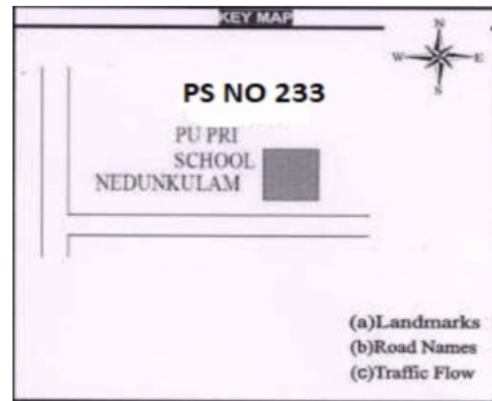

Cad View

Key MAP View