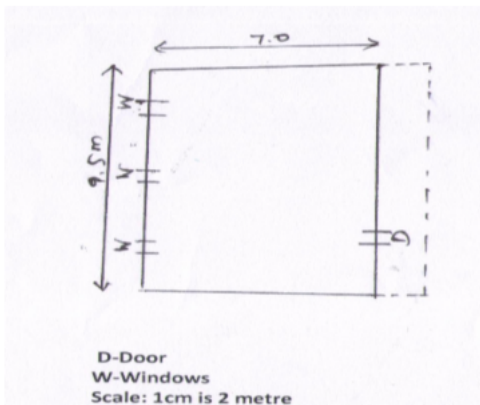

கையொப்பம்

Nazri Naksha

Google Map View

Polling Station Building Front View

Polling Station Front View

Cad View

Key MAP View

| | | |
|--|--|---|
| 1 பெயர் : சரவணலிக்குண்டி தந்தை பெயர் : ராமநாதன் வீட்டு எண் : 1/39 வயது : 20 பாலினம் : ஆண் Photo is available UVX2032738 | 2 பெயர் : நாகஜோதி கணவர் பெயர் : பாக்கியராஜ் வீட்டு எண் : 1-45 வயது : 42 பாலினம் : பெண் Photo is available UVX0096057 | 3 பெயர் : கிருஷ்ணசாமி தந்தை பெயர் : குருசாமி வீட்டு எண் : 1-96C வயது : 64 பாலினம் : ஆண் Photo is available UVX0168203 |
| 4 பெயர் : முனிஸ்வரன் தந்தை பெயர் : முனியசாமி வீட்டு எண் : 1/101 வயது : 32 பாலினம் : ஆண் Photo is available UVX0477919 | 5 பெயர் : ரமேஷ்குமார் கே தந்தை பெயர் : காளிசாமி வீட்டு எண் : 1/133 வயது : 22 பாலினம் : ஆண் Photo is available UVX1956861 | 6 பெயர் : சஞ்சயராஜ் கா தந்தை பெயர் : காளிசாமி வீட்டு எண் : 1/137 வயது : 19 பாலினம் : ஆண் Photo is available UVX2023117 |
| 7 பெயர் : விஜயராஜா தந்தை பெயர் : ராமநாதன் வீட்டு எண் : 1/139 வயது : 19 பாலினம் : ஆண் Photo is available UVX2041663 | 8 பெயர் : மதன்குமார் தந்தை பெயர் : வேம்பு வீட்டு எண் : 1/141 வயது : 19 பாலினம் : ஆண் Photo is available UVX2041762 | 9 பெயர் : மகா தேவி தந்தை பெயர் : அழகு ராஜ் வீட்டு எண் : 1/184 வயது : 26 பாலினம் : பெண் Photo is available UVX0956078 |
| 10 பெயர் : கற்பகம் கணவர் பெயர் : சுந்தரராஜ் வீட்டு எண் : 2 வயது : 65 பாலினம் : பெண் Photo is available UVX1641836 | 11 பெயர் : ஆறுமுகம் தந்தை பெயர் : ராமசாமி வீட்டு எண் : 2 வயது : 51 பாலினம் : ஆண் Photo is available GMB0971572 | 12 பெயர் : ருக்குமணி கணவர் பெயர் : ஆறுமுகம் வீட்டு எண் : 2 வயது : 50 பாலினம் : பெண் Photo is available UVX1641844 |
| 13 பெயர் : வரதராஜபெருமாள் தந்தை பெயர் : சுந்தரராஜ் வீட்டு எண் : 2 வயது : 42 பாலினம் : ஆண் Photo is available GMB2594455 | 14 பெயர் : லதா கணவர் பெயர் : கண்ணன் வீட்டு எண் : 2 வயது : 32 பாலினம் : பெண் Photo is available UVX0651885 | 15 பெயர் : சுகா கணவர் பெயர் : வரதராஜ் வீட்டு எண் : 2-2 வயது : 29 பாலினம் : பெண் Photo is available UVX0939397 |
| 16 பெயர் : பொன்றாஜ் தந்தை பெயர் : வேல்சாமி நாடார் வீட்டு எண் : 2-3 வயது : 50 பாலினம் : ஆண் Photo is available UVX0860056 | 17 பெயர் : சுகா பிரியதர்ஷினி தந்தை பெயர் : வெங்கடராஜ் பெருமாள் வீட்டு எண் : 2/4 வயது : 26 பாலினம் : பெண் Photo is available UVX1064609 | 18 பெயர் : மாதவன் தந்தை பெயர் : இலட்சுமணநாராயணன் வீட்டு எண் : 2-5 வயது : 35 பாலினம் : ஆண் Photo is available UVX0338566 |
| 19 பெயர் : வசந்தபூரணி தந்தை பெயர் : இலட்சுமணபெருமாள் வீட்டு எண் : 2-6 வயது : 35 பாலினம் : பெண் Photo is available UVX0338582 | 20 பெயர் : ராஜம்மாள் கணவர் பெயர் : வேலாயுதம் வீட்டு எண் : 2-11 வயது : 73 பாலினம் : பெண் Photo is available UVX1641851 | 21 பெயர் : லட்சுமணராஜ் தந்தை பெயர் : வேலாயுதம் வீட்டு எண் : 2-11 வயது : 38 பாலினம் : ஆண் Photo is available UVX0477489 |
| 22 பெயர் : வெற்றி வேல் தந்தை பெயர் : மாரியப்பன் வீட்டு எண் : 2/11 வயது : 26 பாலினம் : ஆண் Photo is available UVX0974089 | 23 பெயர் : உமாமகேஸ்வரி தந்தை பெயர் : மாரியப்பன் வீட்டு எண் : 2/11 வயது : 24 பாலினம் : பெண் Photo is available UVX1816040 | 24 பெயர் : முகேஸ் தந்தை பெயர் : மாரியப்பன் வீட்டு எண் : 2/11 வயது : 23 பாலினம் : ஆண் Photo is available UVX1888676 |
| 25 பெயர் : ராதாகிருஷ்ணன் தந்தை பெயர் : செல்வராஜ் வீட்டு எண் : 2-12 வயது : 38 பாலினம் : ஆண் Photo is available UVX0096040 | 26 பெயர் : சாந்தி கணவர் பெயர் : சுந்தரப்பெருமாள் வீட்டு எண் : 2-14 வயது : 48 பாலினம் : பெண் Photo is available GMB1166677 | 27 பெயர் : சு.தேன்மொழி தந்தை பெயர் : சுந்தரபெருமாள் வீட்டு எண் : 2/14 வயது : 24 பாலினம் : பெண் Photo is available UVX1755438 |
| 28 பெயர் : மாரியம்மாள் கணவர் பெயர் : மல்லப்பன் வீட்டு எண் : 2/14-1 வயது : 55 பாலினம் : பெண் Photo is available UVX1310333 | 29 பெயர் : காயத்ரி ரா தந்தை பெயர் : ராமக்கிருஷ்ணன் வீட்டு எண் : 2/14(1) வயது : 26 பாலினம் : பெண் Photo is available UVX0975151 | 30 பெயர் : கங்கா ரா தந்தை பெயர் : ராமக்கிருஷ்ணன் வீட்டு எண் : 2/14 (1) வயது : 24 பாலினம் : பெண் Photo is available UVX1837285 |