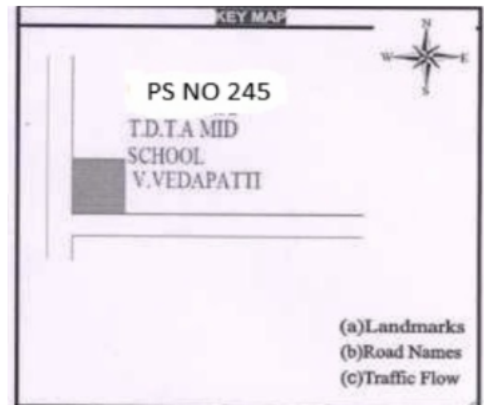

Cad View

Key MAP View