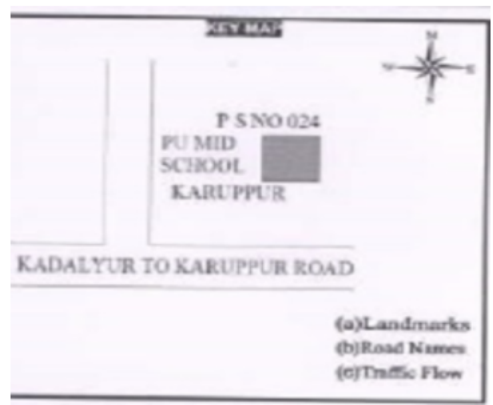

Google Map View

Polling Station Building Front View

Polling Station Front View

Cad View

Key MAP View

1 பெயர் : இராஜகோபால் தாயின் பெயர் : ஜெயஜோதி வீட்டு எண் : 1 வயது : 49 பாலினம் : ஆண்	UVX0499020 Photo is available	2 பெயர் : கற்பகம் இதரர் பெயர் : பாண்டி வீட்டு எண் : 1 வயது : 47 பாலினம் : பெண்	UVX2041283 Photo is available	3 பெயர் : அனுசுயா கணவர் பெயர் : சிவக்குமார் வீட்டு எண் : 1-1 வயது : 43 பாலினம் : பெண்	UVX0574848 Photo is available
4 பெயர் : சிவக்குமார் தந்தை பெயர் : சின்னராஜ் வீட்டு எண் : 1-1 வயது : 43 பாலினம் : ஆண்	UVX0575100 Photo is available	5 பெயர் : ராஜேந்திரபிரசாத் தந்தை பெயர் : வேலுச்சாமிதேவர் வீட்டு எண் : 1-2 வயது : 47 பாலினம் : ஆண்	UVX0175406 Photo is available	6 பெயர் : நாகராஜன் தந்தை பெயர் : கருப்பையா வீட்டு எண் : 1/3 வயது : 50 பாலினம் : ஆண்	UVX1127083 Photo is available
7 பெயர் : தேவி கணவர் பெயர் : நாகராஜன் வீட்டு எண் : 1-3 வயது : 49 பாலினம் : பெண்	UVX0574954 Photo is available	8 பெயர் : அபிநயா தந்தை பெயர் : நாகராஜன் வீட்டு எண் : 1/3 வயது : 25 பாலினம் : பெண்	UVX1027705 Photo is available	9 பெயர் : கார்த்திகா தந்தை பெயர் : நாகராஜன் வீட்டு எண் : 1/3 வயது : 22 பாலினம் : பெண்	UVX1886720 Photo is available
10 பெயர் : கருப்பசாமி தந்தை பெயர் : காளியப்பன் வீட்டு எண் : 1-4 வயது : 73 பாலினம் : ஆண்	UVX0383240 Photo is available	11 பெயர் : லட்சுமி கணவர் பெயர் : கருப்பசாமி வீட்டு எண் : 1-4 வயது : 71 பாலினம் : பெண்	UVX0383281 Photo is available	12 பெயர் : மணிகண்டபாண்டியன் தந்தை பெயர் : வேல்சாமி வீட்டு எண் : 1-4 வயது : 43 பாலினம் : ஆண்	UVX0884205 Photo is available
13 பெயர் : ரஞ்சனி கணவர் பெயர் : மணிகண்ட பாண்டியன் வீட்டு எண் : 1-4 வயது : 37 பாலினம் : பெண்	UVX0884288 Photo is available	14 பெயர் : சோலைராஜ் தந்தை பெயர் : அய்யாச்சாமி வீட்டு எண் : 1-7 வயது : 41 பாலினம் : ஆண்	UVX0304568 Photo is available	15 பெயர் : பாக்கியலட்சுமி கணவர் பெயர் : சோலைராஜ் வீட்டு எண் : 1-7 வயது : 36 பாலினம் : பெண்	UVX0574947 Photo is available
16 பெயர் : வெங்கடகணேஷ் தந்தை பெயர் : பிழைபொறுத்த அய்யனார் வீட்டு எண் : 1-9 வயது : 30 பாலினம் : ஆண்	UVX0664235 Photo is available	17 பெயர் : முத்துக்குமார் தந்தை பெயர் : வைரமணி வீட்டு எண் : 1-9 வயது : 26 பாலினம் : ஆண்	UVX0965350 Photo is available	18 பெயர் : மகாலட்சுமி தந்தை பெயர் : வைரமணி வீட்டு எண் : 1/9 வயது : 24 பாலினம் : பெண்	UVX1821461 Photo is available
19 பெயர் : சொர்ணலதா கணவர் பெயர் : தினகரன் வீட்டு எண் : 1-11 வயது : 51 பாலினம் : பெண்	UVX0113175 Photo is available	20 பெயர் : விக்கனேஷ் தந்தை பெயர் : சுப்புராஜ் வீட்டு எண் : 1-11 வயது : 32 பாலினம் : ஆண்	UVX0499129 Photo is available	21 பெயர் : நந்தீஸ்வரி தந்தை பெயர் : தினகரன் வீட்டு எண் : 1/11 வயது : 21 பாலினம் : பெண்	UVX1920750 Photo is available
22 பெயர் : அழகம்மாள் கணவர் பெயர் : பாலமுருகன் வீட்டு எண் : 1/15 வயது : 35 பாலினம் : பெண்	UVX1821511 Photo is available	23 பெயர் : அனந்தம்மாள் கணவர் பெயர் : ராமசுப்பு வீட்டு எண் : 1-19/1-6 வயது : 54 பாலினம் : பெண்	UVX1128081 Photo is available	24 பெயர் : செந்தில் வேல்சாமி தந்தை பெயர் : இராமகுருசாமி வீட்டு எண் : 1/23 வயது : 61 பாலினம் : ஆண்	UVX1926088 Photo is available
25 பெயர் : ருக்மணி கணவர் பெயர் : செந்தில் வேல்சாமி வீட்டு எண் : 1/23 வயது : 51 பாலினம் : ஆண்	UVX1913938 Photo is available	26 பெயர் : சிவராம கிருஷ்ணன் தந்தை பெயர் : சென்னகேசவன் வீட்டு எண் : 1/23 வயது : 37 பாலினம் : ஆண்	UVX1758820 Photo is available	27 பெயர் : டெய்சிராணி தந்தை பெயர் : செந்தில் வேல்சாமி வீட்டு எண் : 1/23 வயது : 28 பாலினம் : பெண்	UVX1924828 Photo is available
28 பெயர் : சுப்புலட்சுமி தந்தை பெயர் : கிருஷ்ணசாமி வீட்டு எண் : 1/24 வயது : 42 பாலினம் : பெண்	UVX1758762 Photo is available	29 பெயர் : மல்லிகா கணவர் பெயர் : வீராச்சாமி வீட்டு எண் : 1-24 வயது : 28 பாலினம் : பெண்	UVX0884304 Photo is available	30 பெயர் : பாலநாகம்மாள் தந்தை பெயர் : சுப்பநாயக்கர் வீட்டு எண் : 1-24B வயது : 44 பாலினம் : பெண்	UVX0006593 Photo is available