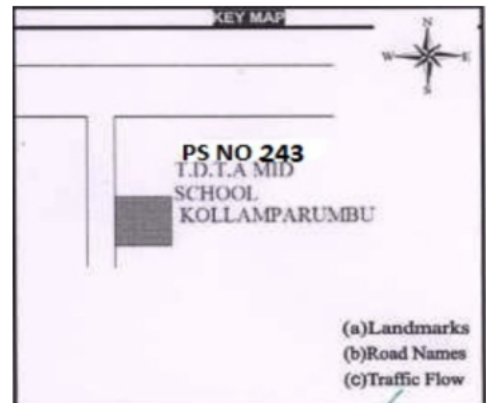

Cad View

Key MAP View