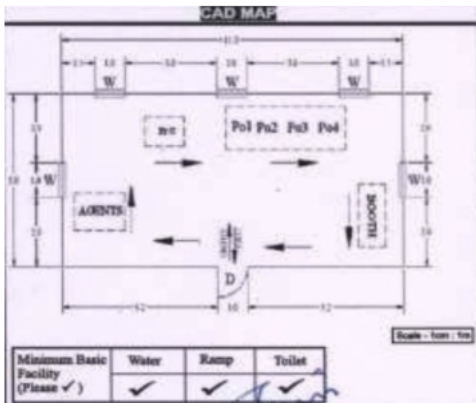

Cad View

Key MAP View