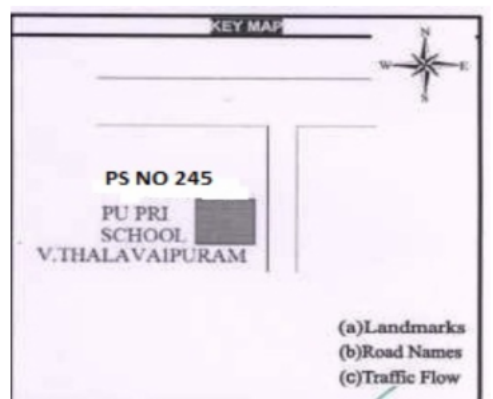

Cad View

Key MAP View