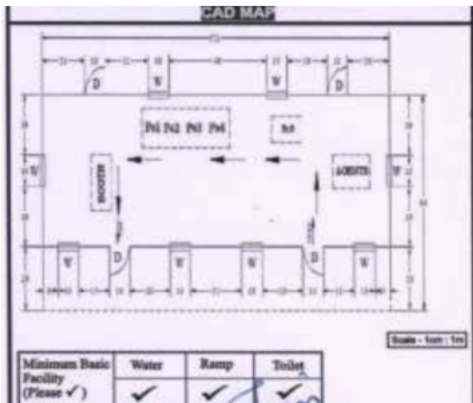

Google Map View

Polling Station Building Front View

Polling Station Front View

Cad View

Key MAP View

சட்டமன்றத் தொகுதியின் எண் மற்றும் பெயர் : 213-விளாத்திசூளம் மற்றும் பெயர் : 1-வேப்பலோடை (வ.கி) மற்றும் (ஊ), வடக்குத்தெரு பிளாக் 1 பிரிவு எண் மற்றும் பெயர்