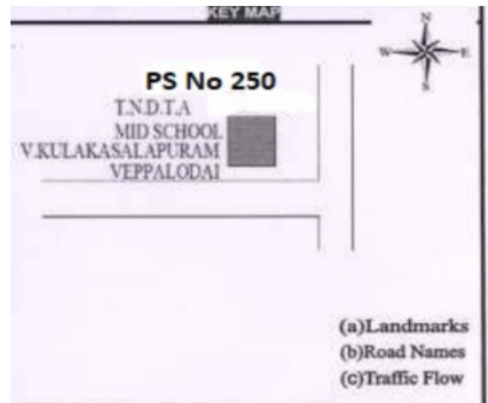

Google Map View

Polling Station Building Front View

Polling Station Front View

Cad View

Key MAP View

சட்டமன்றத் தொகுதியின் எண் மற்றும் பெயர் : 213-விளாத்திசூளம் மற்றும் பெயர் : 1-வேப்பலோடை (வ.கி) மற்றும் (ஊ), வடக்குத்தெரு பிளாக் 1 பிரிவு எண் மற்றும் பெயர்