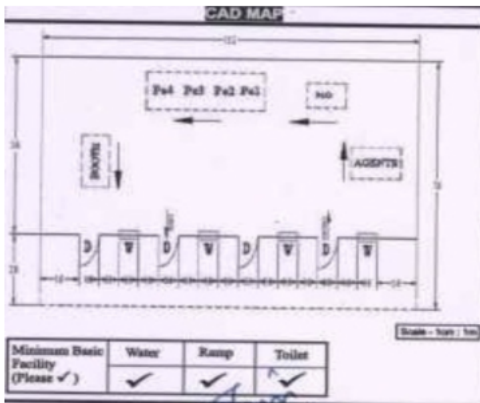

கையொப்பம்

Nazri Naksha

Google Map View

Polling Station Building Front View

Polling Station Front View

Cad View

Key MAP View

| | | | | | |
|--|------------|--|------------|---|------------|
| 1 பெயர் : அண்ணாதுரை தந்தை பெயர் : மாயாண்டி வீட்டு எண் : 1 வயது : 58 பாலினம் : ஆண் Photo is available | UVX1628981 | 2 பெயர் : அந்தோணியம்மாள் கணவர் பெயர் : அண்ணாதுரை வீட்டு எண் : 1 வயது : 56 பாலினம் : பெண் Photo is available | UVX1628999 | 3 பெயர் : திருவருள் செல்வன் தர்மராஜ் தந்தை பெயர் : தர்மராஜ் வீட்டு எண் : 1 வயது : 52 பாலினம் : ஆண் Photo is available | UVX0296723 |
| 4 பெயர் : காளியம்மாள் இதரர் பெயர் : திருவடி வீட்டு எண் : 1 வயது : 51 பாலினம் : பெண் Photo is available | UVX0296749 | 5 பெயர் : மாரிச்செல்வம் தந்தை பெயர் : அண்ணாத்துரை வீட்டு எண் : 1 வயது : 38 பாலினம் : ஆண் Photo is available | GMB2634392 | 6 பெயர் : முருகலட்சுமி கணவர் பெயர் : பெரியசாமி வீட்டு எண் : 1-191 வயது : 54 பாலினம் : பெண் Photo is available | GMB1159631 |
| 7 பெயர் : பாலசுப்பிரமணியன் நீ தந்தை பெயர் : நீதிமாணிக்கம் வீட்டு எண் : 2/514/2 வயது : 39 பாலினம் : ஆண் Photo is available | GMB2634475 | 8 பெயர் : ராமகிருஷ்ணன் தந்தை பெயர் : சிவபெருமாள் வீட்டு எண் : 2A வயது : 57 பாலினம் : ஆண் Photo is available | UVX1629005 | 9 பெயர் : ராஜம்மாள் கணவர் பெயர் : ராமகிருஷ்ணன் வீட்டு எண் : 2A வயது : 53 பாலினம் : பெண் Photo is available | UVX1629013 |
| 10 பெயர் : ராமர் தந்தை பெயர் : மூக்காண்டி வீட்டு எண் : 3 வயது : 53 பாலினம் : ஆண் Photo is available | UVX1629039 | 11 பெயர் : செல்வி கணவர் பெயர் : ராமர் வீட்டு எண் : 3 வயது : 51 பாலினம் : பெண் Photo is available | UVX1629047 | 12 பெயர் : முத்துலட்சுமி கணவர் பெயர் : கணேசன் வீட்டு எண் : 3-10 வயது : 48 பாலினம் : பெண் Photo is available | UVX0242560 |
| 13 பெயர் : செல்வ முருகன் தந்தை பெயர் : சுப்பிரமணியன் வீட்டு எண் : 3/95-சி வயது : 24 பாலினம் : ஆண் Photo is available | UVX1867126 | 14 பெயர் : உமா மகேஸ்வரி கணவர் பெயர் : மகேஷ் வீட்டு எண் : 3-249 வயது : 43 பாலினம் : பெண் Photo is available | UVX0296798 | 15 பெயர் : மாரிமுத்து தந்தை பெயர் : செல்லையா வீட்டு எண் : 4 வயது : 65 பாலினம் : ஆண் Photo is available | UVX1629054 |
| 16 பெயர் : முத்துலட்சுமி கணவர் பெயர் : மாரிமுத்து வீட்டு எண் : 4 வயது : 52 பாலினம் : பெண் Photo is available | UVX1629062 | 17 பெயர் : விங்கராஜ் தந்தை பெயர் : செல்வராஜ் வீட்டு எண் : 4-90 வயது : 30 பாலினம் : ஆண் Photo is available | UVX0659474 | 18 பெயர் : செல்வபாரதி தந்தை பெயர் : பன்னீர்செல்வம் வீட்டு எண் : 4-96 வயது : 31 பாலினம் : பெண் Photo is available | UVX0659532 |
| 19 பெயர் : முருகவள்ளி கணவர் பெயர் : சண்முகராஜ் வீட்டு எண் : 4-105 வயது : 35 பாலினம் : பெண் Photo is available | UVX0659516 | 20 பெயர் : வியாகுல மேரி கணவர் பெயர் : கண்ணன் வீட்டு எண் : 4-109 வயது : 37 பாலினம் : பெண் Photo is available | UVX0659482 | 21 பெயர் : பால்முனியம்மாள் கணவர் பெயர் : மாரீஸ்வரன் வீட்டு எண் : 4-124 வயது : 39 பாலினம் : பெண் Photo is available | UVX0659508 |
| 22 பெயர் : ராஜம்மாள் கணவர் பெயர் : முத்துப்பட்டன் வீட்டு எண் : 4-133 வயது : 43 பாலினம் : பெண் Photo is available | UVX0659524 | 23 பெயர் : முனியசாமி தந்தை பெயர் : கனகராஜ் வீட்டு எண் : 4-137 வயது : 27 பாலினம் : ஆண் Photo is available | UVX0941070 | 24 பெயர் : செல்வி கணவர் பெயர் : ராஜா வீட்டு எண் : 4-138A வயது : 39 பாலினம் : பெண் Photo is available | UVX0941062 |
| 25 பெயர் : ராஜா தந்தை பெயர் : முத்துசாமி வீட்டு எண் : 4/138A வயது : 39 பாலினம் : ஆண் Photo is available | UVX0969816 | 26 பெயர் : கண்மணி கணவர் பெயர் : மச்சராஜா வீட்டு எண் : 4/151A வயது : 25 பாலினம் : பெண் Photo is available | UVX1014802 | 27 பெயர் : அல்போன்சா தாயின் பெயர் : சரோஜா வீட்டு எண் : 5 வயது : 48 பாலினம் : பெண் Photo is available | UVX0768465 |
| 28 பெயர் : மகாராஜன் தந்தை பெயர் : அண்ணாதுரை வீட்டு எண் : 5-1 வயது : 36 பாலினம் : ஆண் Photo is available | UVX0486431 | 29 பெயர் : நந்தினி கணவர் பெயர் : மகாராஜன் வீட்டு எண் : 5-1 வயது : 34 பாலினம் : பெண் Photo is available | UVX0486449 | 30 பெயர் : ராமமூர்த்தி தந்தை பெயர் : ராமர் வீட்டு எண் : 5-3 வயது : 33 பாலினம் : ஆண் Photo is available | UVX0659177 |