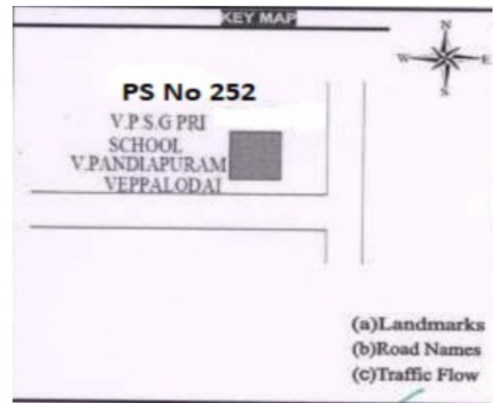

கையொப்பம்

Nazri Naksha

Google Map View

Polling Station Building Front View

Polling Station Front View

Cad View

Key MAP View

| | | | | | |
|--|------------|--|------------|---|------------|
| 1 பெயர் : அண்ணாதுரை தந்தை பெயர் : மாயாண்டி வீட்டு எண் : 1 வயது : 58 பாலினம் : ஆண் Photo is available | UVX1628981 | 2 பெயர் : அந்தோணியம்மாள் கணவர் பெயர் : அண்ணாதுரை வீட்டு எண் : 1 வயது : 56 பாலினம் : பெண் Photo is available | UVX1628999 | 3 பெயர் : திருவருள் செல்வன் தர்மராஜ் தந்தை பெயர் : தர்மராஜ் வீட்டு எண் : 1 வயது : 52 பாலினம் : ஆண் Photo is available | UVX0296723 |
| 4 பெயர் : காளியம்மாள் இதரர் பெயர் : திருவடி வீட்டு எண் : 1 வயது : 51 பாலினம் : பெண் Photo is available | UVX0296749 | 5 பெயர் : மாரிச்செல்வம் தந்தை பெயர் : அண்ணாத்துரை வீட்டு எண் : 1 வயது : 38 பாலினம் : ஆண் Photo is available | GMB2634392 | 6 பெயர் : முருகலட்சுமி கணவர் பெயர் : பெரியசாமி வீட்டு எண் : 1-191 வயது : 54 பாலினம் : பெண் Photo is available | GMB1159631 |
| 7 பெயர் : பாலசுப்பிரமணியன் நீ தந்தை பெயர் : நீதிமாணிக்கம் வீட்டு எண் : 2/514/2 வயது : 39 பாலினம் : ஆண் Photo is available | GMB2634475 | 8 பெயர் : ராமகிருஷ்ணன் தந்தை பெயர் : சிவபெருமாள் வீட்டு எண் : 2A வயது : 57 பாலினம் : ஆண் Photo is available | UVX1629005 | 9 பெயர் : ராஜம்மாள் கணவர் பெயர் : ராமகிருஷ்ணன் வீட்டு எண் : 2A வயது : 53 பாலினம் : பெண் Photo is available | UVX1629013 |
| 10 பெயர் : ராமர் தந்தை பெயர் : மூக்காண்டி வீட்டு எண் : 3 வயது : 53 பாலினம் : ஆண் Photo is available | UVX1629039 | 11 பெயர் : செல்வி கணவர் பெயர் : ராமர் வீட்டு எண் : 3 வயது : 51 பாலினம் : பெண் Photo is available | UVX1629047 | 12 பெயர் : முத்துலட்சுமி கணவர் பெயர் : கணேசன் வீட்டு எண் : 3-10 வயது : 48 பாலினம் : பெண் Photo is available | UVX0242560 |
| 13 பெயர் : செல்வ முருகன் தந்தை பெயர் : சுப்பிரமணியன் வீட்டு எண் : 3/95-சி வயது : 24 பாலினம் : ஆண் Photo is available | UVX1867126 | 14 பெயர் : உமா மகேஸ்வரி கணவர் பெயர் : மகேஷ் வீட்டு எண் : 3-249 வயது : 43 பாலினம் : பெண் Photo is available | UVX0296798 | 15 பெயர் : மாரிமுத்து தந்தை பெயர் : செல்லையா வீட்டு எண் : 4 வயது : 65 பாலினம் : ஆண் Photo is available | UVX1629054 |
| 16 பெயர் : முத்துலட்சுமி கணவர் பெயர் : மாரிமுத்து வீட்டு எண் : 4 வயது : 52 பாலினம் : பெண் Photo is available | UVX1629062 | 17 பெயர் : விங்கராஜ் தந்தை பெயர் : செல்வராஜ் வீட்டு எண் : 4-90 வயது : 30 பாலினம் : ஆண் Photo is available | UVX0659474 | 18 பெயர் : செல்வபாரதி தந்தை பெயர் : பன்னீர்செல்வம் வீட்டு எண் : 4-96 வயது : 31 பாலினம் : பெண் Photo is available | UVX0659532 |
| 19 பெயர் : முருகவள்ளி கணவர் பெயர் : சண்முகராஜ் வீட்டு எண் : 4-105 வயது : 35 பாலினம் : பெண் Photo is available | UVX0659516 | 20 பெயர் : வியாகுல மேரி கணவர் பெயர் : கண்ணன் வீட்டு எண் : 4-109 வயது : 37 பாலினம் : பெண் Photo is available | UVX0659482 | 21 பெயர் : பால்முனியம்மாள் கணவர் பெயர் : மாரீஸ்வரன் வீட்டு எண் : 4-124 வயது : 39 பாலினம் : பெண் Photo is available | UVX0659508 |
| 22 பெயர் : ராஜம்மாள் கணவர் பெயர் : முத்துப்பட்டன் வீட்டு எண் : 4-133 வயது : 43 பாலினம் : பெண் Photo is available | UVX0659524 | 23 பெயர் : முனியசாமி தந்தை பெயர் : கனகராஜ் வீட்டு எண் : 4-137 வயது : 27 பாலினம் : ஆண் Photo is available | UVX0941070 | 24 பெயர் : செல்வி கணவர் பெயர் : ராஜா வீட்டு எண் : 4-138A வயது : 39 பாலினம் : பெண் Photo is available | UVX0941062 |
| 25 பெயர் : ராஜா தந்தை பெயர் : முத்துசாமி வீட்டு எண் : 4/138A வயது : 39 பாலினம் : ஆண் Photo is available | UVX0969816 | 26 பெயர் : கண்மணி கணவர் பெயர் : மச்சராஜா வீட்டு எண் : 4/151A வயது : 25 பாலினம் : பெண் Photo is available | UVX1014802 | 27 பெயர் : அல்போன்சா தாயின் பெயர் : சரோஜா வீட்டு எண் : 5 வயது : 48 பாலினம் : பெண் Photo is available | UVX0768465 |
| 28 பெயர் : மகாராஜன் தந்தை பெயர் : அண்ணாதுரை வீட்டு எண் : 5-1 வயது : 36 பாலினம் : ஆண் Photo is available | UVX0486431 | 29 பெயர் : நந்தினி கணவர் பெயர் : மகாராஜன் வீட்டு எண் : 5-1 வயது : 34 பாலினம் : பெண் Photo is available | UVX0486449 | 30 பெயர் : ராமமூர்த்தி தந்தை பெயர் : ராமர் வீட்டு எண் : 5-3 வயது : 33 பாலினம் : ஆண் Photo is available | UVX0659177 |