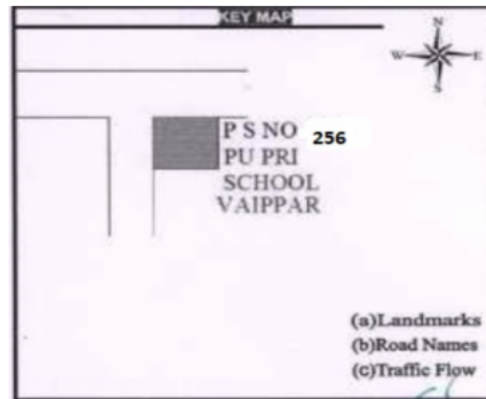

Key MAP View