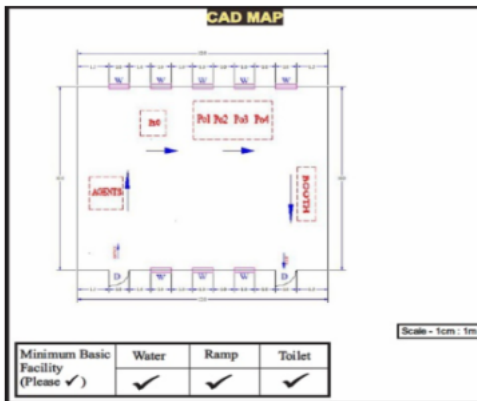

Google Map View

Polling Station Building Front View

Polling Station Front View

Cad View

Key MAP View

சட்டமன்றத் தொகுதியின் எண் மற்றும் பெயர் : 213-விளாத்திசூளம் மற்றும் பெயர் : 1-உருளைகுடி (வ.கி) மற்றும்(உஊ), பீக்கிலிபட்டிபிளாக்2