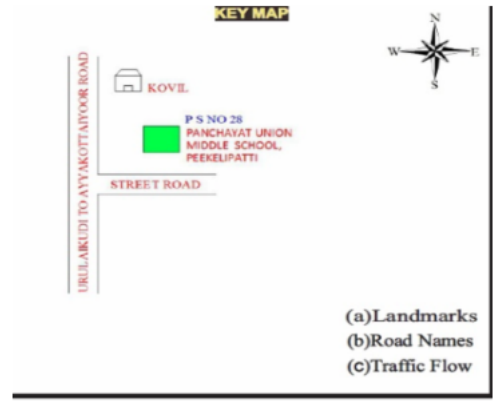

### 3. வாக்குச் சாவடியின் விவரங்கள்

வாக்குச் சாவடியின் எண் மற்றும் பெயர் : 29 - ஊராட்சி ஒன்றிய ஆரம்பப்பள்ளி பீக்கிலிபட்டி	<b>வாக்குச் சாவடியின் வகைப்பாடு (ஆண்/பெண்/பொது)</b>	பொது
வாக்குச் சாவடியின் முகவரி : ஊராட்சி ஒன்றிய ஆரம்பப்பள்ளி பீக்கிலிபட்டி	<b>துணை வாக்குச் சாவடிகளின் எண்ணிக்கை :</b>	0

Google Map View

Polling Station Building Front View

Polling Station Front View

Cad View

Key MAP View

சட்டமன்றத் தொகுதியின் எண் மற்றும் பெயர் : 213-விளாத்திசூளம் மற்றும் பெயர் : 1-உருளைகுடி (வ.கி) மற்றும்(உஊ), பீக்கிலிபட்டிபிளாக்2