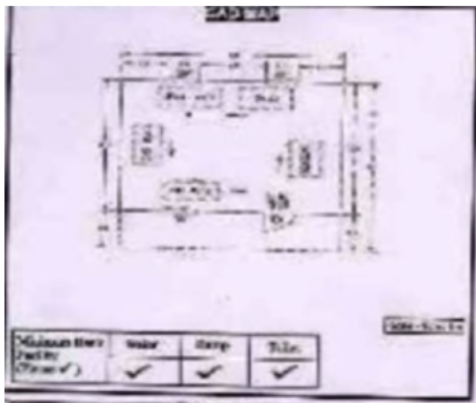

Google Map View

Polling Station Building Front View

Polling Station Front View

Cad View

Key MAP View

1 பெயர் : வென்னிமலை ஐயனார் தந்தை பெயர் : பெருமாள் வீட்டு எண் : 1 வயது : 35 பாலினம் : ஆண்	UVX0665216 Photo is available	2 பெயர் : செல்வலட்சுமி தந்தை பெயர் : பிச்சை வீட்டு எண் : 1 வயது : 31 பாலினம் : பெண்	UVX0502559 Photo is available	3 பெயர் : தங்கமாடத்தி தந்தை பெயர் : கருப்பசாமி வீட்டு எண் : 1-2 வயது : 33 பாலினம் : பெண்	UVX0886234 Photo is available
4 பெயர் : அருள்பிரசாத் ர தந்தை பெயர் : ரவி வீட்டு எண் : 1/11 வயது : 21 பாலினம் : ஆண்	UVX1912740 Photo is available	5 பெயர் : பாலமுருகன் வே தந்தை பெயர் : வேல்சாமி வீட்டு எண் : 1/21 வயது : 21 பாலினம் : ஆண்	UVX1913524 Photo is available	6 பெயர் : மணிராஜ் தந்தை பெயர் : பரமசிவம் வீட்டு எண் : 1/22 வயது : 31 பாலினம் : ஆண்	UVX1841196 Photo is available
7 பெயர் : முத்துமாரி கணவர் பெயர் : இராமச்சந்திரன் வீட்டு எண் : 1-38 வயது : 37 பாலினம் : பெண்	UVX0307009 Photo is available	8 பெயர் : மயில்ராஜ் தந்தை பெயர் : முத்துராமலிங்கம் வீட்டு எண் : 1-44B வயது : 29 பாலினம் : ஆண்	UVX0741744 Photo is available	9 பெயர் : மஞ்சளா தந்தை பெயர் : இராசந்திரன் வீட்டு எண் : 1-54 வயது : 28 பாலினம் : பெண்	UVX0886218 Photo is available
10 பெயர் : ஸ்ரீ பால கிருஷ்ணன் தந்தை பெயர் : அருணாசலம் வீட்டு எண் : 1/54 வயது : 26 பாலினம் : ஆண்	UVX1739077 Photo is available	11 பெயர் : முருகலிங்கம் தந்தை பெயர் : சிவலிங்க பெருமாள் வீட்டு எண் : 1-67 வயது : 28 பாலினம் : ஆண்	UVX0863456 Photo is available	12 பெயர் : அருணாசலம் தந்தை பெயர் : காசி வீட்டு எண் : 1-67B வயது : 40 பாலினம் : ஆண்	UVX0886200 Photo is available
13 பெயர் : கனகலட்சுமி தந்தை பெயர் : குரு சாமி வீட்டு எண் : 1/69 வயது : 25 பாலினம் : பெண்	UVX0976944 Photo is available	14 பெயர் : மாரீஸ்வரி கணவர் பெயர் : காளிதாஸ் வீட்டு எண் : 1/76-1 வயது : 25 பாலினம் : பெண்	UVX1803741 Photo is available	15 பெயர் : வையண சங்கர் தந்தை பெயர் : செல்லச்சாமி வீட்டு எண் : 1/77 வயது : 24 பாலினம் : ஆண்	UVX1803931 Photo is available
16 பெயர் : முருகலட்சுமி இதரர் பெயர் : மாரிக்கண்ணன் வீட்டு எண் : 1-88 வயது : 38 பாலினம் : பெண்	UVX0180695 Photo is available	17 பெயர் : உமையலட்சுமி கணவர் பெயர் : ராமர் சண்முகராஜ் வீட்டு எண் : 1-93-2 வயது : 55 பாலினம் : பெண்	UVX0779397 Photo is available	18 பெயர் : ராமர் தந்தை பெயர் : சண்முகராஜ் சென்ராயப்பெருமாள் வீட்டு எண் : 1-93-2 வயது : 42 பாலினம் : ஆண்	UVX0779389 Photo is available
19 பெயர் : அய்யனார் தந்தை பெயர் : பெருமாள் வீட்டு எண் : 1-99 வயது : 33 பாலினம் : ஆண்	UVX0779421 Photo is available	20 பெயர் : சக்திவேல் தந்தை பெயர் : முத்துராஜ் வீட்டு எண் : 1-113 வயது : 29 பாலினம் : ஆண்	UVX0700062 Photo is available	21 பெயர் : அனுஷா தந்தை பெயர் : முத்துச்சாமி வீட்டு எண் : 1/115 வயது : 24 பாலினம் : பெண்	UVX1739119 Photo is available
22 பெயர் : வைதேகி தந்தை பெயர் : பெருமாள் வீட்டு எண் : 1-117 வயது : 27 பாலினம் : பெண்	UVX0919704 Photo is available	23 பெயர் : தினேஷ்குமார் மா தாயின் பெயர் : மகா லெட்சுமி வீட்டு எண் : 1/120 வயது : 20 பாலினம் : ஆண்	UVX1988310 Photo is available	24 பெயர் : சுப்புலட்சுமி கே கணவர் பெயர் : அருணாசலம் கே வீட்டு எண் : 1-128 வயது : 46 பாலினம் : பெண்	UVX0886192 Photo is available
25 பெயர் : பழனிவேல்ராஜ் தந்தை பெயர் : முத்தையா வீட்டு எண் : 1-134 வயது : 38 பாலினம் : ஆண்	UVX0014407 Photo is available	26 பெயர் : கற்பகவல்லி கணவர் பெயர் : பழனிவேல்ராஜன் வீட்டு எண் : 1-134 வயது : 28 பாலினம் : பெண்	UVX0830059 Photo is available	27 பெயர் : பாலசுப்பிரமணியன் க தந்தை பெயர் : கணேசன் வீட்டு எண் : 1/138-1 வயது : 21 பாலினம் : ஆண்	UVX1926393 Photo is available
28 பெயர் : பேச்சியம்மாள் எ செண்பக வள்ளி கணவர் பெயர் : முத்துசூடலிங்ககிரபு வீட்டு எண் : 1-141 வயது : 37 பாலினம் : பெண்	UVX0014324 Photo is available	# 29 பெயர் : சீனிவாசக பெருமாள் இரா தந்தை பெயர் : ராமசாமி வீட்டு எண் : 1-144 வயது : 46 பாலினம் : ஆண்	GMB1007319 Photo is available	30 பெயர் : சங்கரேஸ்வரி கணவர் பெயர் : சீனிவாசகப் பெருமாள் வீட்டு எண் : 1-144 வயது : 40 பாலினம் : பெண்	UVX0741702 Photo is available