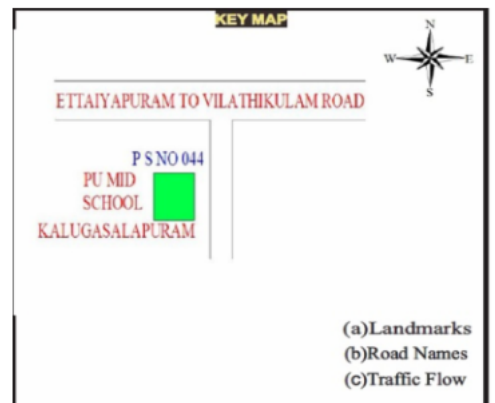

Cad View

Key MAP View