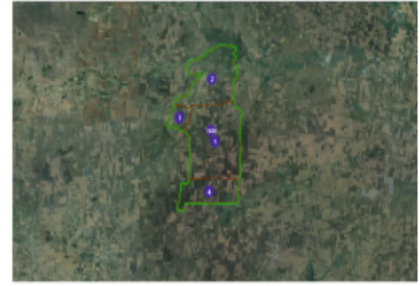

3. வாக்குச் சாவடியின் விவரங்கள்

<p>வாக்குச் சாவடியின் எண் மற்றும் பெயர் :</p> <p>47 - அரசு உயர்நிலைப் பள்ளி புதியகட்டிடம், படர்ந்தபுளி</p> <p>வாக்குச் சாவடியின் முகவரி :</p> <p>அரசு உயர்நிலைப் பள்ளி புதியகட்டிடம், படர்ந்தபுளி</p>	<p>வாக்குச் சாவடியின் வகைப்பாடு (ஆண்/பெண்/பொது)</p>	<p>பொது</p>
	<p>துணை வாக்குச் சாவடிகளின் எண்ணிக்கை :</p>	<p>0</p>

4. வாக்காளர்களின் எண்ணிக்கை

தொடங்கும் வரிசை எண்	முடியும் வரிசை எண்.	நிகர வாக்காளர்களின் எண்ணிக்கை			
		ஆண்	பெண்	மூன்றாம் பாலினம்	மொத்தம்
1	774	385	387	0	772

கையொப்பம்

Nazri Naksha

Google Map View

Polling Station Building Front View