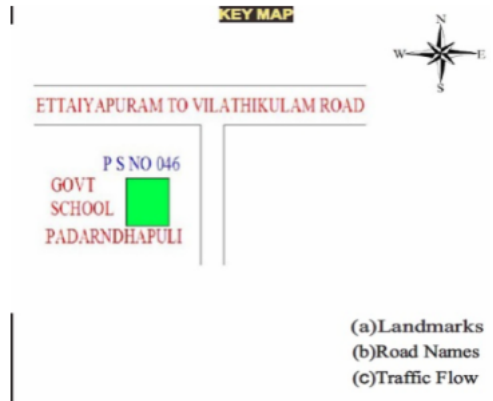

Key MAP View