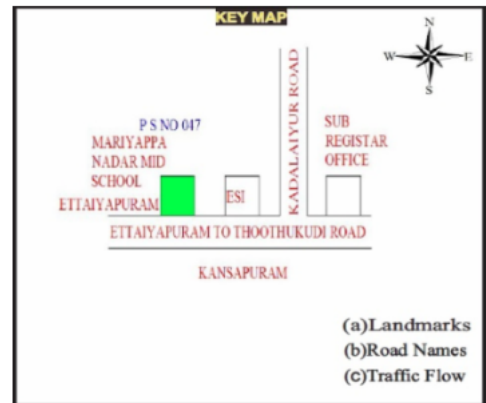

Cad View

Key MAP View