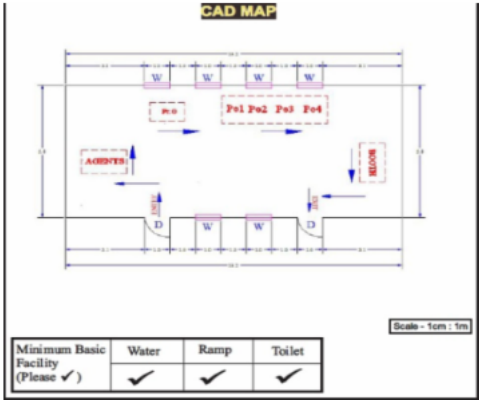

Google Map View

Polling Station Building Front View

Polling Station Front View

Cad View

Key MAP View

சட்டமன்றத் தொகுதியின் எண் மற்றும் பெயர் : 213-விளாத்திகுளம் மற்றும் பெயர் 1-இளம்புவனம் (வ.கி) மற்றும்(ஊ), இளம்புவனம் பிளாக் 1