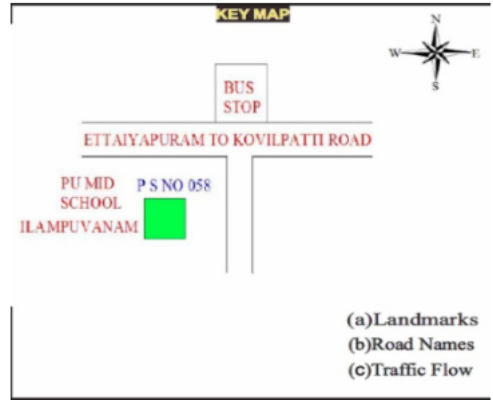

Google Map View

Polling Station Building Front View

Polling Station Front View

Cad View

Key MAP View

சட்டமன்றத் தொகுதியின் எண் மற்றும் பெயர் : 213-விளாத்திகுளம் மற்றும் பெயர் 1-இளம்புவனம் (வ.கி) மற்றும்(ஊ), இளம்புவனம் பிளாக் 1