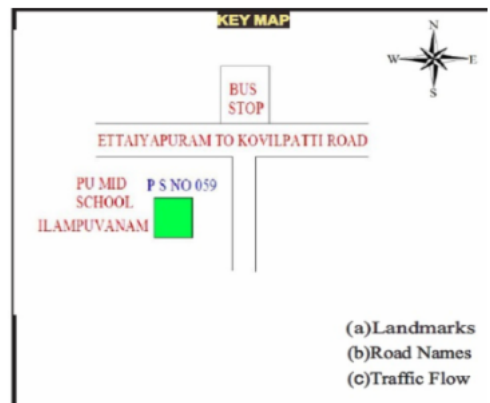

Google Map View

Polling Station Building Front View

Polling Station Front View

Cad View

Key MAP View

சட்டமன்றத் தொகுதியின் எண் மற்றும் பெயர் : 213-விளாத்திகுளம்
பிரிவு எண் மற்றும் பெயர் 1-இளம்புவனம் (வ.கி) மற்றும்(ஊ), இளம்புவனம் பிளாக்2