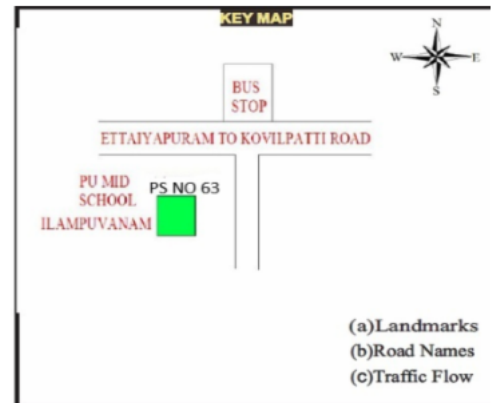

3. வாக்குச் சாவடியின் விவரங்கள்

வாக்குச் சாவடியின் எண் மற்றும் பெயர் : 63 - அரசு உயர்நிலைப்பள்ளி கிழக்குப் பகுதி வடக்குக் கட்டிடம், இளம்புவனம்	வாக்குச் சாவடியின் வகைப்பாடு (ஆண்/பெண்/பொது)	
வாக்குச் சாவடியின் முகவரி : அரசு உயர்நிலைப்பள்ளி கிழக்குப் பகுதி வடக்குக் கட்டிடம், இளம்புவனம்	துணை வாக்குச் சாவடிகளின் எண்ணிக்கை :	0

4. வாக்காளர்களின் எண்ணிக்கை

தொடங்கும் வரிசை எண்	முடியும் வரிசை எண்.	நிகர வாக்காளர்களின் எண்ணிக்கை			
		ஆண்	பெண்	மூன்றாம் பாலினம்	மொத்தம்
1	589	267	320	0	587

கையொப்பம்

Nazri Naksha

Google Map View

Polling Station Building Front View

Polling Station Front View

Cad View

Key MAP View

சட்டமன்றத் தொகுதியின் எண் மற்றும் பெயர் : 213-விளாத்திசூளம் மற்றும் பெயர் 1-இளம்புவனம் (வ.கி) மற்றும்(ஊ), இளம்புவனம் பிளாக்3 பிரிவு எண் மற்றும் பெயர்

பாகம் எண் : 63