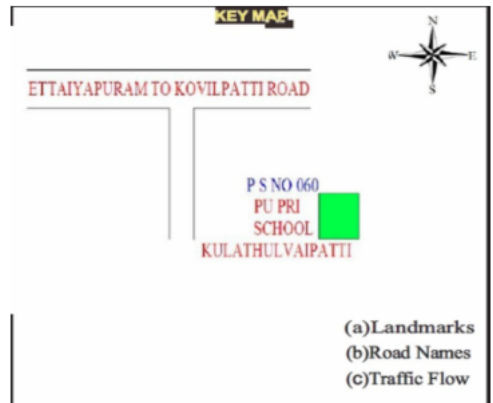

Cad View

Key MAP View