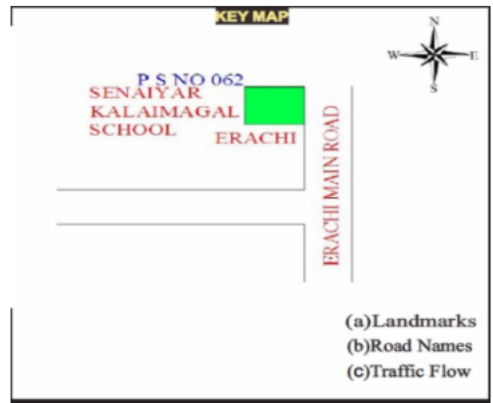

Key MAP View