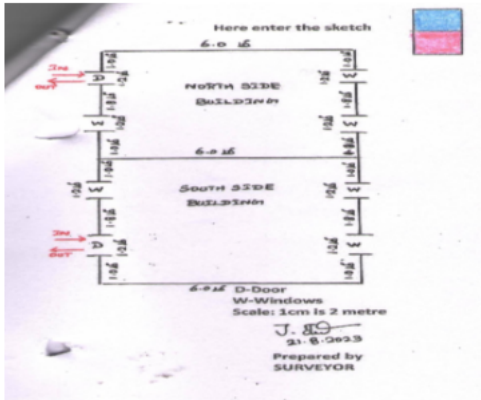

Polling Station Front View

Cad View

Key MAP View

சட்டமன்றத் தொகுதியின் எண் மற்றும் பெயர் : 213-விளாத்திக்குளம் மற்றும் பெயர் 1-செம்மப்புதூர் (வ.கி) மற்றும்(ஊ), செம்மப்புதூர் தெற்குதெரு பிளாக் 1

பாகம் எண் : 68