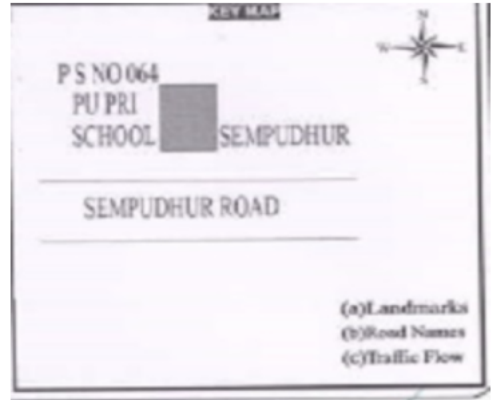

3. வாக்குச் சாவடியின் விவரங்கள்

வாக்குச் சாவடியின் எண் மற்றும் பெயர் :	வாக்குச் சாவடியின் வகைப்பாடு (ஆண்/பெண்/பொது)	பொது
68 - ஊராட்சி ஒன்றிய ஆரம்பப் பள்ளி, புதிய கட்டிடம் செம்புதூர்	துணை வாக்குச் சாவடிகளின் எண்ணிக்கை :	0
வாக்குச் சாவடியின் முகவரி :		
ஊராட்சி ஒன்றிய ஆரம்பப் பள்ளி, புதிய கட்டிடம் செம்புதூர்		

Polling Station Front View

Cad View

Key MAP View

சட்டமன்றத் தொகுதியின் எண் மற்றும் பெயர் : 213-விளாத்திக்குளம் மற்றும் பெயர் 1-செம்மப்புதூர் (வ.கி) மற்றும்(ஊ), செம்மப்புதூர் தெற்குதெரு பிளாக் 1

பாகம் எண் : 68