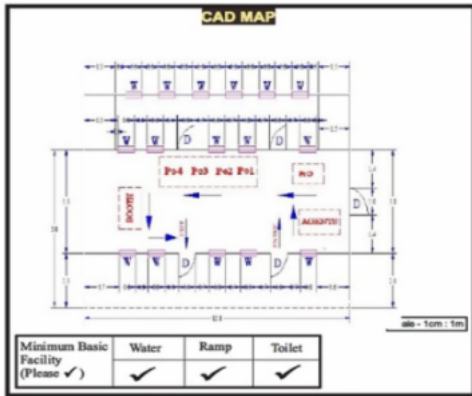

Cad View

Key MAP View