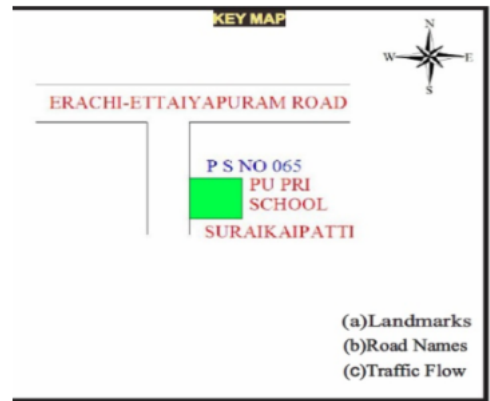

3. வாக்குச் சாவடியின் விவரங்கள்

<p>வாக்குச் சாவடியின் எண் மற்றும் பெயர் :</p> <p>69 - ஊராட்சி ஒன்றிய நடுநிலைப்பள்ளி, சுரைக்காய்பட்டி</p> <p>வாக்குச் சாவடியின் முகவரி :</p> <p>ஊராட்சி ஒன்றிய நடுநிலைப்பள்ளி, சுரைக்காய்பட்டி</p>	<p style="text-align: center;">வாக்குச் சாவடியின் வகைப்பாடு (ஆண்/பெண்/பொது)</p>	<p>பொது</p>
	<p>துணை வாக்குச் சாவடிகளின் எண்ணிக்கை :</p>	<p>0</p>

4. வாக்காளர்களின் எண்ணிக்கை

தொடங்கும் வரிசை எண்	முடியும் வரிசை எண்.	நிகர வாக்காளர்களின் எண்ணிக்கை			
		ஆண்	பெண்	மூன்றாம் பாலினம்	மொத்தம்
1	1099	538	558	0	1096

கையொப்பம்

Nazri Naksha

Google Map View

Polling Station Building Front View

Polling Station Front View

Cad View

Key MAP View

சட்டமன்றத் தொகுதியின் எண் மற்றும் பெயர் : 213-விளாத்திசூளம் மற்றும் பெயர் : 1-சுரைக்காய்ப்பட்டி (வ.கி) மற்றும்(ஊ), சுரைக்காய்ப்பட்டி பிளாக் 1 பிரிவு எண் மற்றும் பெயர்