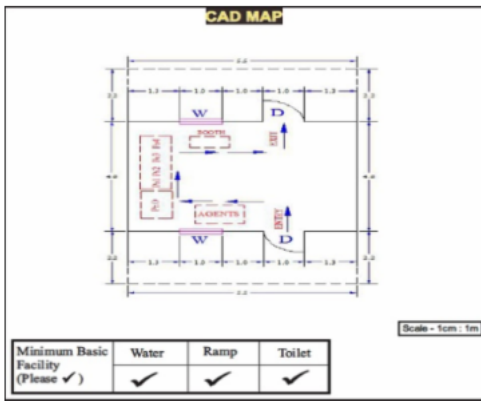

Cad View

Key MAP View