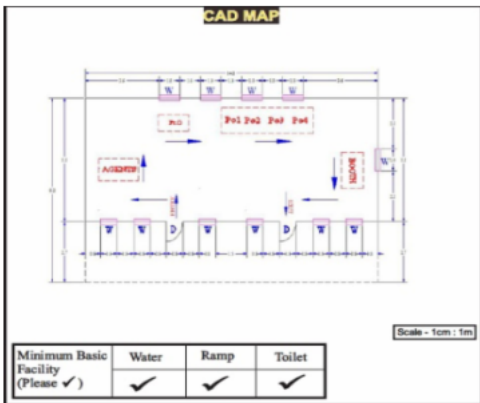

Google Map View

Polling Station Building Front View

Polling Station Front View

Cad View

Key MAP View

1 பெயர் : காளிராஜ் தந்தை பெயர்: திருமேனி வீட்டு எண் : 1/3 வயது : 27 பாலினம் : ஆண்	UVX1048628 Photo is available	2 பெயர் : முத்துலட்சுமி கணவர் பெயர்: காளிராஜ் வீட்டு எண் : 1/3 வயது : 27 பாலினம் : பெண்	UVX1048602 Photo is available	3 பெயர் : முருகலட்சுமி தாயின் பெயர்: பார்வதி வீட்டு எண் : 1/3 வயது : 21 பாலினம் : பெண்	UVX2019255 Photo is available
4 பெயர் : சுந்தரம் தந்தை பெயர்: சுந்தசாமி வீட்டு எண் : 1-7 வயது : 59 பாலினம் : ஆண்	JQH2145340 Photo is available	5 பெயர் : சென்னம்மாள் கணவர் பெயர்: சுந்தரம் வீட்டு எண் : 1-7 வயது : 44 பாலினம் : பெண்	JQH2145365 Photo is available	6 பெயர் : சுப்பையா தந்தை பெயர்: சண்முகம் வீட்டு எண் : 1-9 வயது : 70 பாலினம் : ஆண்	UVX0195917 Photo is available
7 பெயர் : ஆறுமுகச்சாமி தந்தை பெயர்: சுப்பையா வீட்டு எண் : 1-9 வயது : 42 பாலினம் : ஆண்	UVX0403519 Photo is available	8 பெயர் : மந்திர மூர்த்தி தந்தை பெயர்: பாலாஆசாரி வீட்டு எண் : 1/15 வயது : 61 பாலினம் : ஆண்	UVX1212448 Photo is available	9 பெயர் : சின்னத்துரை தந்தை பெயர்: மந்திரமூர்த்தி வீட்டு எண் : 1/17 வயது : 37 பாலினம் : ஆண்	UVX0310680 Photo is available
10 பெயர் : சுப்புராஜ் தந்தை பெயர்: முத்தையா ஆசாரி வீட்டு எண் : 1-20 வயது : 43 பாலினம் : ஆண்	UVX0922484 Photo is available	11 பெயர் : ஜெயகணேஷ் முருகன் தந்தை பெயர்: ஜெயச்சந்திரன் வீட்டு எண் : 1-21 வயது : 37 பாலினம் : ஆண்	UVX0667816 Photo is available	12 பெயர் : இராமநாத பண்டியன் தந்தை பெயர்: குக நாத தேவர் வீட்டு எண் : 1-23 வயது : 76 பாலினம் : ஆண்	UVX0032623 Photo is available
13 பெயர் : ஆவுடைசெல்வம் தந்தை பெயர்: குமார் வீட்டு எண் : 1/23 வயது : 20 பாலினம் : ஆண்	UVX1968809 Photo is available	14 பெயர் : கணேசன் தந்தை பெயர்: முத்துச்சாமி வீட்டு எண் : 1-24 வயது : 60 பாலினம் : ஆண்	UVX0667774 Photo is available	15 பெயர் : முனியம்மாள் கணவர் பெயர்: ஜெயக்கண்ணன் வீட்டு எண் : 1-25 வயது : 40 பாலினம் : பெண்	UVX0889006 Photo is available
16 பெயர் : ஜெயகண்ணன் தந்தை பெயர்: சன்னாசி வீட்டு எண் : 1/26 வயது : 53 பாலினம் : ஆண்	UVX1789742 Photo is available	17 பெயர் : மாயாண்டி தந்தை பெயர்: பொம்முசாமி வீட்டு எண் : 1-27 வயது : 41 பாலினம் : ஆண்	UVX0032763 Photo is available	18 பெயர் : சந்தான லட்சுமி கணவர் பெயர்: மாயாண்டி வீட்டு எண் : 1/29 வயது : 38 பாலினம் : பெண்	UVX1061308 Photo is available
19 பெயர் : ராஜகோபி தந்தை பெயர்: மாயழகு வீட்டு எண் : 1/30 வயது : 26 பாலினம் : ஆண்	UVX1026871 Photo is available	20 பெயர் : முருகன் தந்தை பெயர்: சண்முகம் ஆசாரி வீட்டு எண் : 1-32 வயது : 68 பாலினம் : ஆண்	UVX0032300 Photo is available	21 பெயர் : பேச்சியம்மாள் கணவர் பெயர்: முருகன் வீட்டு எண் : 1-32 வயது : 60 பாலினம் : பெண்	UVX0032409 Photo is available
22 பெயர் : கார்த்திக் தந்தை பெயர்: சுப்பையா வீட்டு எண் : 1-42 வயது : 33 பாலினம் : ஆண்	UVX0403535 Photo is available	23 பெயர் : பாண்டியம்மாள் கணவர் பெயர்: தங்கமாரியப்பன் வீட்டு எண் : 1-45 வயது : 38 பாலினம் : பெண்	UVX0785634 Photo is available	24 பெயர் : சுப்புராஜ் தந்தை பெயர்: மாரியப்பன் வீட்டு எண் : 1-45 வயது : 33 பாலினம் : ஆண்	UVX0403527 Photo is available
25 பெயர் : சத்தியராஜ் தந்தை பெயர்: சண்முகம் வீட்டு எண் : 1/48 வயது : 43 பாலினம் : ஆண்	UVX1789734 Photo is available	26 பெயர் : பிழை பொறுத்தான் தந்தை பெயர்: சுப்பிரமணியன் வீட்டு எண் : 1-49 வயது : 37 பாலினம் : ஆண்	UVX0403386 Photo is available	27 பெயர் : முருகமுத்து தந்தை பெயர்: சுப்பிரமணியன் வீட்டு எண் : 1-49 வயது : 28 பாலினம் : ஆண்	UVX0785774 Photo is available
28 பெயர் : தங்கமாரியம்மாள் கணவர் பெயர்: ராஜாங்கம் வீட்டு எண் : 1-50 வயது : 39 பாலினம் : பெண்	UVX0746644 Photo is available	29 பெயர் : ஆவுடைத்தங்கம் தந்தை பெயர்: முருகதாஸ் வீட்டு எண் : 1-61 வயது : 32 பாலினம் : பெண்	UVX0403493 Photo is available	30 பெயர் : கோகிலா தந்தை பெயர்: முருகதாஸ் வீட்டு எண் : 1-61 வயது : 29 பாலினம் : பெண்	UVX0785816 Photo is available