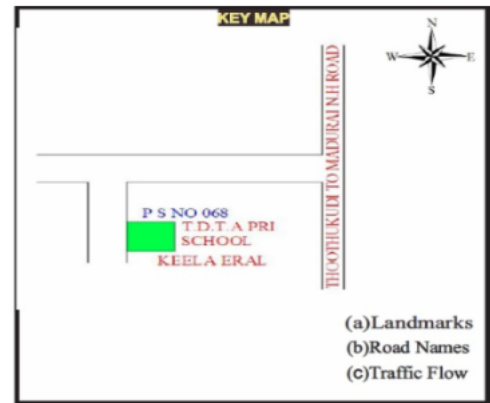

Key MAP View