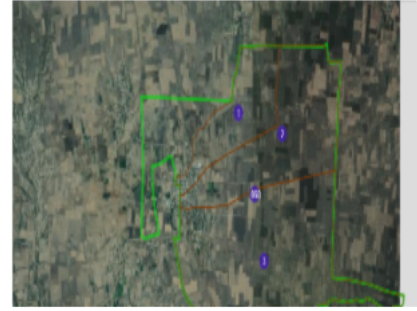

Google Map View