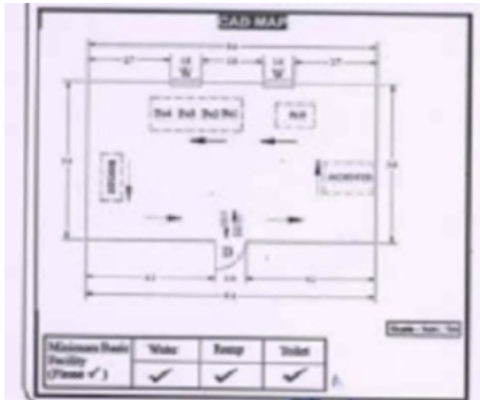

Google Map View

Polling Station Building Front View

Polling Station Front View

Cad View

Key MAP View

1 பெயர் : பொன்னுத்தாய் தந்தை பெயர் : பெரியசாமி வீட்டு எண் : 1/485 வயது : 38 பாலினம் : பெண் Photo is available	UVX0035733	2 பெயர் : சோலையம்மாள் கணவர் பெயர் : சண்முகவேல் வீட்டு எண் : 1A3 வயது : 57 பாலினம் : பெண் Photo is available	JQH4541710	3 பெயர் : பிரபு தந்தை பெயர் : சண்முகவேல் வீட்டு எண் : 1A3 வயது : 42 பாலினம் : ஆண் Photo is available	JQH4541702
4 பெயர் : முருகேஸ்வரி கணவர் பெயர் : இளையராஜா வீட்டு எண் : 3-5A வயது : 42 பாலினம் : பெண் Photo is available	UVX0125732	5 பெயர் : மகாலட்சுமி தந்தை பெயர் : இளையராஜா வீட்டு எண் : 3/5ஏ வயது : 19 பாலினம் : பெண் Photo is available	UVX2016202	6 பெயர் : லட்சுமி காந்த் தந்தை பெயர் : கனகராஜ் வீட்டு எண் : 3-16 வயது : 30 பாலினம் : ஆண் Photo is available	UVX0594937
7 பெயர் : மேகலிங்கம் தந்தை பெயர் : மாரியப்பன் வீட்டு எண் : 3/27பி வயது : 43 பாலினம் : ஆண் Photo is available	JQH1418813	8 பெயர் : சுகாதர் தந்தை பெயர் : முனியசாமி வீட்டு எண் : 3/49 வயது : 23 பாலினம் : ஆண் Photo is available	UVX1827559	9 பெயர் : சூலை கனி கணவர் பெயர் : தெய்வேந்திரகுமார் வீட்டு எண் : 3-57 வயது : 36 பாலினம் : பெண் Photo is available	UVX0864306
10 பெயர் : மாரீஸ்வரன் சூ தந்தை பெயர் : சூரன் வீட்டு எண் : 3/89 வயது : 25 பாலினம் : ஆண் Photo is available	UVX1025865	11 பெயர் : முகேஷ்குமார் தந்தை பெயர் : பாலமுருகன் வீட்டு எண் : 3/90 வயது : 24 பாலினம் : ஆண் Photo is available	UVX1790765	12 பெயர் : வளர் அரசு தந்தை பெயர் : மாரியப்பன் வீட்டு எண் : 3-91 வயது : 30 பாலினம் : ஆண் Photo is available	UVX0747519
13 பெயர் : மகாதேவி தந்தை பெயர் : ம்மேகலிங்கம் வீட்டு எண் : 3/278 வயது : 20 பாலினம் : பெண் Photo is available	UVX1953553	14 பெயர் : பிருந்தா தாயின் பெயர் : மல்லிகா வீட்டு எண் : 3/494 வயது : 22 பாலினம் : பெண் Photo is available	UVX2017887	15 பெயர் : கார்த்திகாலசுஷ்மி கணவர் பெயர் : பாலமுருகன் வீட்டு எண் : 3/503 வயது : 27 பாலினம் : பெண் Photo is available	UVX1953561
16 பெயர் : பாலமுருகன் தந்தை பெயர் : காமராஜ் வீட்டு எண் : 3/503 வயது : 26 பாலினம் : ஆண் Photo is available	UVX1790773	17 பெயர் : தேன் அபிபாலா தந்தை பெயர் : தேன்ராஜ் வீட்டு எண் : 3/508 வயது : 24 பாலினம் : பெண் Photo is available	UVX1790757	18 பெயர் : தே ரகுபாலன் தந்தை பெயர் : தேன்ராஜ் வீட்டு எண் : 3/508 வயது : 21 பாலினம் : ஆண் Photo is available	UVX1953603
19 பெயர் : அஜித்குமார் தந்தை பெயர் : மிக்கேஸ்ராஜ் வீட்டு எண் : 3-509 வயது : 27 பாலினம் : ஆண் Photo is available	UVX0923292	20 பெயர் : சகுந்தலாதேவி தந்தை பெயர் : ஜான்கென்னடி வீட்டு எண் : 3/512 வயது : 20 பாலினம் : பெண் Photo is available	UVX1953579	21 பெயர் : முருகேசன் தந்தை பெயர் : ராஜகனி வீட்டு எண் : 3/516 வயது : 57 பாலினம் : ஆண் Photo is available	UVX0981654
22 பெயர் : அ இசக்கிமுத்து இதரர் பெயர் : வி அந்தோனிசாமி வீட்டு எண் : 3/520 வயது : 42 பாலினம் : ஆண் Photo is available	UVX1962000	23 பெயர் : மகாராணி கணவர் பெயர் : வேல்ச்சாமி வீட்டு எண் : 3/520 வயது : 39 பாலினம் : பெண் Photo is available	UVX0983080	24 பெயர் : செலினாஜான்சிராணி கணவர் பெயர் : பால்சாமி வீட்டு எண் : 3-523 வயது : 44 பாலினம் : பெண் Photo is available	UVX0035741
25 பெயர் : வனஜா தந்தை பெயர் : பால்ச்சாமி வீட்டு எண் : 3/523 வயது : 24 பாலினம் : ஆண் Photo is available	UVX1735885	26 பெயர் : கருப்பசாமி பால்சாமி தந்தை பெயர் : பால்சாமி வீட்டு எண் : 3/523 வயது : 22 பாலினம் : ஆண் Photo is available	UVX2058790	27 பெயர் : விஜயபாண்டி தந்தை பெயர் : சாத்துரப்பன் வீட்டு எண் : 3-531 வயது : 48 பாலினம் : ஆண் Photo is available	UVX0035824
28 பெயர் : சரவணப்பெருமாள் தந்தை பெயர் : விஜயபாண்டி வீட்டு எண் : 3/531 வயது : 25 பாலினம் : ஆண் Photo is available	UVX1024249	29 பெயர் : வேணிசந்தியா தந்தை பெயர் : விஜயபாண்டி வீட்டு எண் : 3/531 வயது : 24 பாலினம் : பெண் Photo is available	UVX1827633	30 பெயர் : வி. கணேசமூர்த்தி தந்தை பெயர் : விஜயபாண்டி வீட்டு எண் : 3/531 வயது : 19 பாலினம் : ஆண் Photo is available	UVX2028033