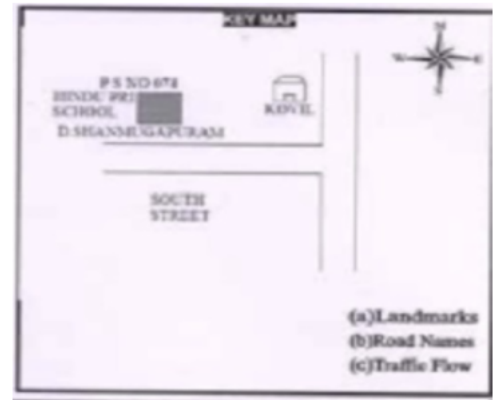

Google Map View

Polling Station Building Front View

Polling Station Front View

Cad View

Key MAP View

1 பெயர் : பொன்னுத்தாய் தந்தை பெயர் : பெரியசாமி வீட்டு எண் : 1/485 வயது : 38 பாலினம் : பெண் Photo is available	UVX0035733	2 பெயர் : சோலையம்மாள் கணவர் பெயர் : சண்முகவேல் வீட்டு எண் : 1A3 வயது : 57 பாலினம் : பெண் Photo is available	JQH4541710	3 பெயர் : பிரபு தந்தை பெயர் : சண்முகவேல் வீட்டு எண் : 1A3 வயது : 42 பாலினம் : ஆண் Photo is available	JQH4541702
4 பெயர் : முருகேஸ்வரி கணவர் பெயர் : இளையராஜா வீட்டு எண் : 3-5A வயது : 42 பாலினம் : பெண் Photo is available	UVX0125732	5 பெயர் : மகாலட்சுமி தந்தை பெயர் : இளையராஜா வீட்டு எண் : 3/5ஏ வயது : 19 பாலினம் : பெண் Photo is available	UVX2016202	6 பெயர் : லட்சுமி காந்த் தந்தை பெயர் : கனகராஜ் வீட்டு எண் : 3-16 வயது : 30 பாலினம் : ஆண் Photo is available	UVX0594937
7 பெயர் : மேகலிங்கம் தந்தை பெயர் : மாரியப்பன் வீட்டு எண் : 3/27பி வயது : 43 பாலினம் : ஆண் Photo is available	JQH1418813	8 பெயர் : சுகாதர் தந்தை பெயர் : முனியசாமி வீட்டு எண் : 3/49 வயது : 23 பாலினம் : ஆண் Photo is available	UVX1827559	9 பெயர் : சூலை கனி கணவர் பெயர் : தெய்வேந்திரகுமார் வீட்டு எண் : 3-57 வயது : 36 பாலினம் : பெண் Photo is available	UVX0864306
10 பெயர் : மாரீஸ்வரன் சூ தந்தை பெயர் : சூரன் வீட்டு எண் : 3/89 வயது : 25 பாலினம் : ஆண் Photo is available	UVX1025865	11 பெயர் : முகேஷ்குமார் தந்தை பெயர் : பாலமுருகன் வீட்டு எண் : 3/90 வயது : 24 பாலினம் : ஆண் Photo is available	UVX1790765	12 பெயர் : வளர் அரசு தந்தை பெயர் : மாரியப்பன் வீட்டு எண் : 3-91 வயது : 30 பாலினம் : ஆண் Photo is available	UVX0747519
13 பெயர் : மகாதேவி தந்தை பெயர் : ம்மேகலிங்கம் வீட்டு எண் : 3/278 வயது : 20 பாலினம் : பெண் Photo is available	UVX1953553	14 பெயர் : பிருந்தா தாயின் பெயர் : மல்லிகா வீட்டு எண் : 3/494 வயது : 22 பாலினம் : பெண் Photo is available	UVX2017887	15 பெயர் : கார்த்திகாலசுஷ்மி கணவர் பெயர் : பாலமுருகன் வீட்டு எண் : 3/503 வயது : 27 பாலினம் : பெண் Photo is available	UVX1953561
16 பெயர் : பாலமுருகன் தந்தை பெயர் : காமராஜ் வீட்டு எண் : 3/503 வயது : 26 பாலினம் : ஆண் Photo is available	UVX1790773	17 பெயர் : தேன் அபிபாலா தந்தை பெயர் : தேன்ராஜ் வீட்டு எண் : 3/508 வயது : 24 பாலினம் : பெண் Photo is available	UVX1790757	18 பெயர் : தே ரகுபாலன் தந்தை பெயர் : தேன்ராஜ் வீட்டு எண் : 3/508 வயது : 21 பாலினம் : ஆண் Photo is available	UVX1953603
19 பெயர் : அஜித்குமார் தந்தை பெயர் : மிக்கேஸ்ராஜ் வீட்டு எண் : 3-509 வயது : 27 பாலினம் : ஆண் Photo is available	UVX0923292	20 பெயர் : சகுந்தலாதேவி தந்தை பெயர் : ஜான்கென்னடி வீட்டு எண் : 3/512 வயது : 20 பாலினம் : பெண் Photo is available	UVX1953579	21 பெயர் : முருகேசன் தந்தை பெயர் : ராஜகனி வீட்டு எண் : 3/516 வயது : 57 பாலினம் : ஆண் Photo is available	UVX0981654
22 பெயர் : அ இசக்கிமுத்து இதரர் பெயர் : வி அந்தோனிசாமி வீட்டு எண் : 3/520 வயது : 42 பாலினம் : ஆண் Photo is available	UVX1962000	23 பெயர் : மகாராணி கணவர் பெயர் : வேல்ச்சாமி வீட்டு எண் : 3/520 வயது : 39 பாலினம் : பெண் Photo is available	UVX0983080	24 பெயர் : செலினாஜான்சிராணி கணவர் பெயர் : பால்சாமி வீட்டு எண் : 3-523 வயது : 44 பாலினம் : பெண் Photo is available	UVX0035741
25 பெயர் : வனஜா தந்தை பெயர் : பால்ச்சாமி வீட்டு எண் : 3/523 வயது : 24 பாலினம் : ஆண் Photo is available	UVX1735885	26 பெயர் : கருப்பசாமி பால்சாமி தந்தை பெயர் : பால்சாமி வீட்டு எண் : 3/523 வயது : 22 பாலினம் : ஆண் Photo is available	UVX2058790	27 பெயர் : விஜயபாண்டி தந்தை பெயர் : சாத்துரப்பன் வீட்டு எண் : 3-531 வயது : 48 பாலினம் : ஆண் Photo is available	UVX0035824
28 பெயர் : சரவணப்பெருமாள் தந்தை பெயர் : விஜயபாண்டி வீட்டு எண் : 3/531 வயது : 25 பாலினம் : ஆண் Photo is available	UVX1024249	29 பெயர் : வேணிசந்தியா தந்தை பெயர் : விஜயபாண்டி வீட்டு எண் : 3/531 வயது : 24 பாலினம் : பெண் Photo is available	UVX1827633	30 பெயர் : வி. கணேசமூர்த்தி தந்தை பெயர் : விஜயபாண்டி வீட்டு எண் : 3/531 வயது : 19 பாலினம் : ஆண் Photo is available	UVX2028033