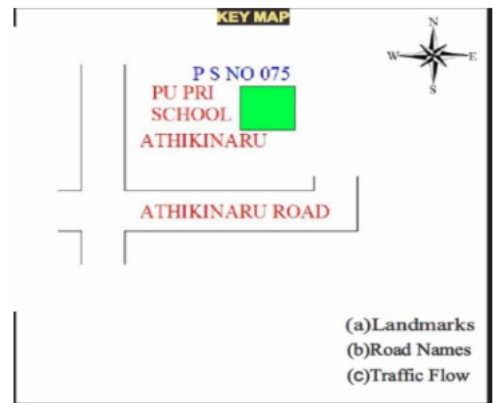

Key MAP View