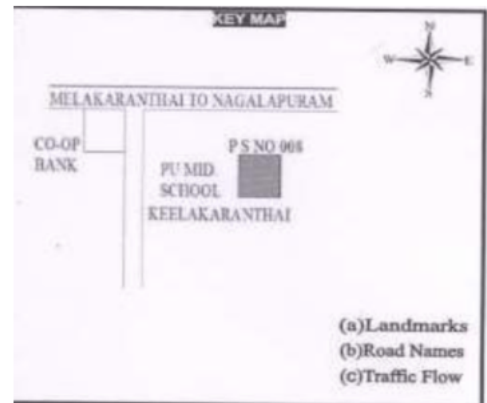

3. வாக்குச் சாவடியின் விவரங்கள்

<p>வாக்குச் சாவடியின் எண் மற்றும் பெயர் :</p> <p>8 - ஊராட்சி ஒன்றிய நடுநிலைப்பள்ளி வடக்கு பக்ககட்டிடம், கீழ்க்கரந்தை</p> <p>வாக்குச் சாவடியின் முகவரி :</p> <p>ஊராட்சி ஒன்றிய நடுநிலைப்பள்ளி வடக்கு பக்ககட்டிடம், கீழ்க்கரந்தை</p>	<p style="text-align: center;">வாக்குச் சாவடியின் வகைப்பாடு (ஆண்/பெண்/பொது)</p>	பொது
	துணை வாக்குச் சாவடிகளின் எண்ணிக்கை :	0

4. வாக்காளர்களின் எண்ணிக்கை

தொடங்கும் வரிசை எண்	முடியும் வரிசை எண்.	நிகர வாக்காளர்களின் எண்ணிக்கை			
		ஆண்	பெண்	மூன்றாம் பாலினம்	மொத்தம்
1	826	394	428	0	822

கையொப்பம்

Nazri Naksha

Google Map View

Polling Station Building Front View

Polling Station Front View

Cad View

Key MAP View

சட்டமன்றத் தொகுதியின் எண் மற்றும் பெயர் : 213-விளாத்திசூளம்
பிரிவு எண் மற்றும் பெயர் 1-கீழ்க்கரந்தை (வ.கி) மற்றும் (ஊ), கீழ்க்கரந்தை பிளாக் 1

பாகம் எண் : 8