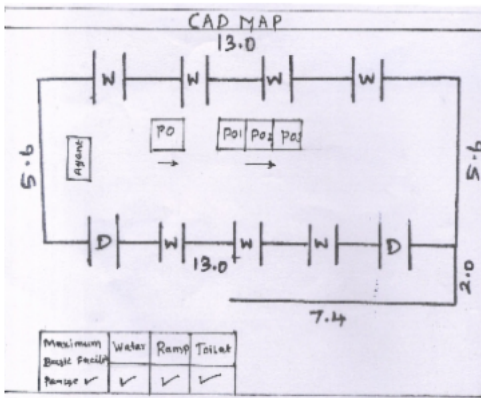

Google Map View

Polling Station Building Front View

Polling Station Front View

Cad View

Key MAP View

சட்டமன்றத் தொகுதியின் எண் மற்றும் பெயர் : 213-விளாத்திசூளம் மற்றும் பெயர் 1-போடுபட்டி (வ.கி) மற்றும் (ஊ), போடுபட்டி பிளாக் 1