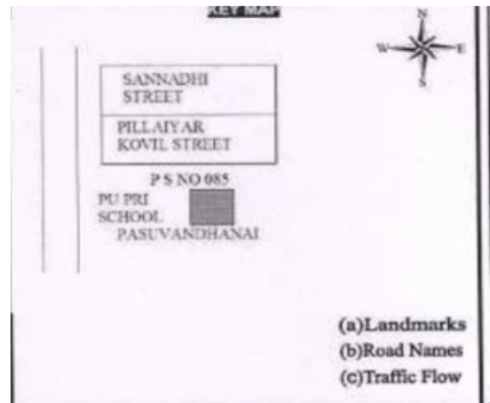

Key MAP View