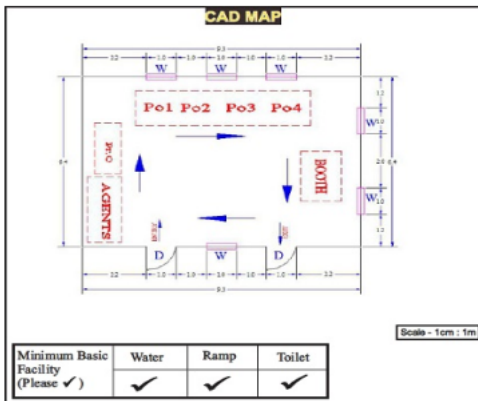

Cad View

Key MAP View