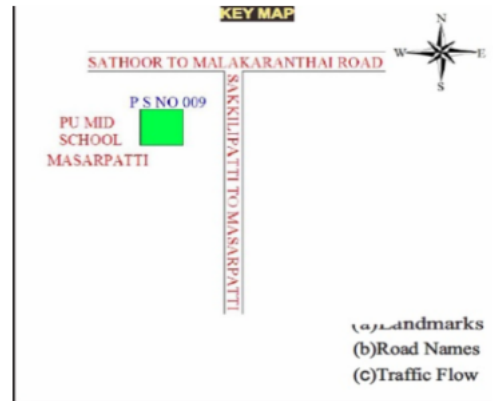

4. வாக்காளர்களின் எண்ணிக்கை

தொடங்கும் வரிசை எண்	முடியும் வரிசை எண்.	நிகர வாக்காளர்களின் எண்ணிக்கை			
		ஆண்	பெண்	மூன்றாம் பாலினம்	மொத்தம்
1	639	309	330	0	639

கையொப்பம்

Nazri Naksha

Google Map View

Polling Station Building Front View

Polling Station Front View

Cad View

Key MAP View

சட்டமன்றத் தொகுதியின் எண் மற்றும் பெயர் : 213-விளாத்திசூளம் மற்றும் பெயர் : 1-மாசார்பட்டி (வ.கி) மற்றும் (ஊ), மாசார்பட்டி பிளாக் 1 பிரிவு எண் மற்றும் பெயர்