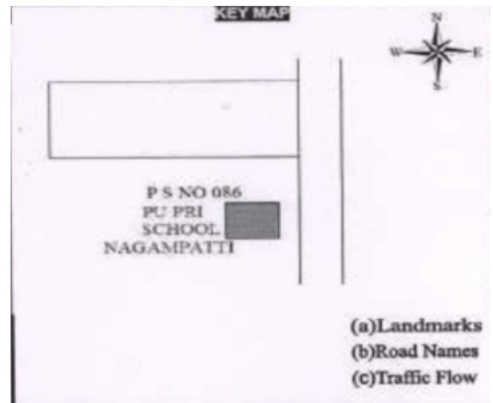

Google Map View

Polling Station Building Front View

Polling Station Front View

Cad View

Key MAP View

1 பெயர் : பார்பாத்தி கணவர் பெயர் : பெருமாள் வீட்டு எண் : 1 வயது : 63 பாலினம் : பெண் Photo is available	UVX0412684	2 பெயர் : திருமாலம்மாள் கணவர் பெயர் : லட்சுமணப்பெருமாள் வீட்டு எண் : 1 வயது : 59 பாலினம் : பெண் Photo is available	UVX1421429	3 பெயர் : லதா கணவர் பெயர் : குருசாமி வீட்டு எண் : 1 வயது : 49 பாலினம் : பெண் Photo is available	HJW2738243
4 பெயர் : குருசாமி தந்தை பெயர் : சுப்பரெட்டியார் வீட்டு எண் : 1-1 வயது : 56 பாலினம் : ஆண் Photo is available	UVX0042937	5 பெயர் : கார்த்திக் தந்தை பெயர் : குருசாமி வீட்டு எண் : 1/1-3 வயது : 26 பாலினம் : ஆண் Photo is available	UVX0993378	6 பெயர் : சிவக்குமார் தந்தை பெயர் : குருசாமி வீட்டு எண் : 1/1-3 வயது : 24 பாலினம் : ஆண் Photo is available	UVX1842400
7 பெயர் : செல்வம் எத்திராஜ் தந்தை பெயர் : எத்திராஜ் வீட்டு எண் : 1/1/70 வயது : 44 பாலினம் : ஆண் Photo is available	UVX2011534	8 பெயர் : பிரபா தாயின் பெயர் : மீனா வீட்டு எண் : 1/2 எ வயது : 22 பாலினம் : பெண் Photo is available	UVX1900794	9 பெயர் : பிரதாப் செ தந்தை பெயர் : சென்ராயப்பெருமாள் வீட்டு எண் : 1/2ஏ வயது : 20 பாலினம் : ஆண் Photo is available	UVX2052496
10 பெயர் : சத்யா@ருக்குமணி கணவர் பெயர் : வரதராஜப் பெருமாள் வீட்டு எண் : 1/2ஃ வயது : 25 பாலினம் : பெண் Photo is available	UVX1842434	11 பெயர் : மல்லிகா கணவர் பெயர் : முத்துக்குமார் வீட்டு எண் : 1-3A வயது : 38 பாலினம் : பெண் Photo is available	UVX0042903	12 பெயர் : மல்லிகா கணவர் பெயர் : மாரியப்பன் வீட்டு எண் : 1/6 வயது : 66 பாலினம் : பெண் Photo is available	UVX1235969
13 பெயர் : மாரியப்பன் தந்தை பெயர் : போய்லான்பிள்ளை வீட்டு எண் : 1/6 வயது : 65 பாலினம் : ஆண் Photo is available	UVX1063437	14 பெயர் : பாலமுருகன் தந்தை பெயர் : மாரியப்பன் வீட்டு எண் : 1/6 வயது : 35 பாலினம் : ஆண் Photo is available	UVX0598318	15 பெயர் : பெருமாள் ரவி தந்தை பெயர் : சென்னையரெட்டியார் வீட்டு எண் : 1-8 வயது : 61 பாலினம் : ஆண் Photo is available	HJW1000132
16 பெயர் : பழனிமாமாள் கணவர் பெயர் : பெருமாள் ரவி வீட்டு எண் : 1-8 வயது : 47 பாலினம் : பெண் Photo is available	HJW0860866	17 பெயர் : பிரேம் செந்தில் தந்தை பெயர் : பெருமாள் ரவி வீட்டு எண் : 1-8 வயது : 26 பாலினம் : ஆண் Photo is available	UVX0991000	18 பெயர் : பிரிய சுரேகா தந்தை பெயர் : பெருமாள் ரவி வீட்டு எண் : 1/8 வயது : 23 பாலினம் : பெண் Photo is available	UVX1894922
19 பெயர் : ஜெயலட்சுமி கணவர் பெயர் : குமாரசாமி வீட்டு எண் : 1/9 வயது : 78 பாலினம் : பெண் Photo is available	UVX1838077	20 பெயர் : அழகுலட்சுமி தந்தை பெயர் : முத்துப்பாண்டி வீட்டு எண் : 1-9B வயது : 27 பாலினம் : பெண் Photo is available	UVX0924456	21 பெயர் : மலையரசன் தந்தை பெயர் : முத்துப்பாண்டி வீட்டு எண் : 1/9ஃ வயது : 24 பாலினம் : ஆண் Photo is available	UVX1739689
22 பெயர் : முருகன் தந்தை பெயர் : பகவதி வீட்டு எண் : 1-10B வயது : 54 பாலினம் : ஆண் Photo is available	UVX0599852	23 பெயர் : மல்லிகா கணவர் பெயர் : அய்யப்பன் வீட்டு எண் : 1/13 வயது : 39 பாலினம் : பெண் Photo is available	WUJ0436857	24 பெயர் : கெங்காதேவி தந்தை பெயர் : ராமசாமி வீட்டு எண் : 1-19 வயது : 27 பாலினம் : பெண் Photo is available	UVX0891507
25 பெயர் : ராகவேந்திரா தந்தை பெயர் : ராமசாமி வீட்டு எண் : 1/19 வயது : 24 பாலினம் : ஆண் Photo is available	UVX1869114	26 பெயர் : சுடலைமுத்துராஜ் தந்தை பெயர் : சென்னையா ரெட்டியார் ராமசாமி ரெட்டியார் வீட்டு எண் : 1-20 வயது : 41 பாலினம் : ஆண் Photo is available	HJW0958173	27 பெயர் : பாரதி மீனாள் கணவர் பெயர் : சுடலை முத்துராஜ் வீட்டு எண் : 1-20 வயது : 37 பாலினம் : பெண் Photo is available	UVX0965277
28 பெயர் : கமலேஷ் தந்தை பெயர் : சங்கர் வீட்டு எண் : 1/21 வயது : 19 பாலினம் : ஆண் Photo is available	UVX2049427	29 பெயர் : கணேசமூர்த்தி தந்தை பெயர் : கொண்டலச்சாமி வீட்டு எண் : 1-22 வயது : 34 பாலினம் : ஆண் Photo is available	UVX0199034	30 பெயர் : பாலமுருகன் தாயின் பெயர் : திருமாலம்மாள் வீட்டு எண் : 1-23 வயது : 29 பாலினம் : ஆண் Photo is available	UVX0707703