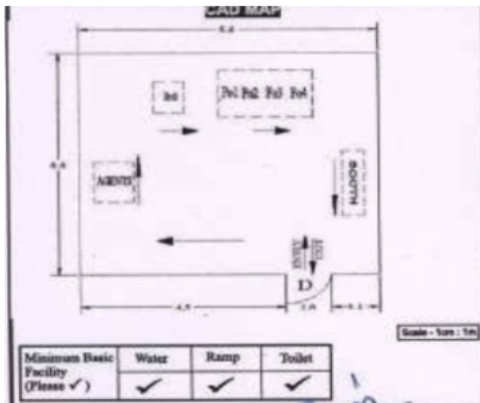

வாக்காளர் பதிவு அலுவலரின்
கையொப்பம்

Nazri Naksha

Google Map View

Polling Station Building Front View

Polling Station Front View

Cad View

Key MAP View

| | | | | | |
|---|------------|--|------------|---|------------|
| 1 பெயர் : நாராயணன் தந்தை பெயர் : கந்தயாபிள்ளை வீட்டு எண் : 1 வயது : 75 பாலினம் : ஆண் Photo is available | UVX1240001 | 2 பெயர் : பொன்றாணி கணவர் பெயர் : சுப்புராஜ் வீட்டு எண் : 1 வயது : 35 பாலினம் : பெண் Photo is available | UVX0835223 | 3 பெயர் : எட்ராஜ் தந்தை பெயர் : சுடலைமாடன் வீட்டு எண் : 1 வயது : 34 பாலினம் : ஆண் Photo is available | UVX0835207 |
| 4 பெயர் : மணிகண்டன் தந்தை பெயர் : செல்வசுப்பிரமணியன் வீட்டு எண் : 1 வயது : 34 பாலினம் : ஆண் Photo is available | UVX0413872 | 5 பெயர் : முத்துலட்சுமி கணவர் பெயர் : எட்ராஜ் வீட்டு எண் : 1 வயது : 33 பாலினம் : பெண் Photo is available | UVX0835249 | 6 பெயர் : பவானி ச தந்தை பெயர் : சங்கரலிங்கம் வீட்டு எண் : 1/2 வயது : 19 பாலினம் : பெண் Photo is available | UVX2056927 |
| 7 பெயர் : கற்பகசெல்வி தந்தை பெயர் : சண்முகையா வீட்டு எண் : 1/8 வயது : 26 பாலினம் : பெண் Photo is available | UVX1036102 | 8 பெயர் : பேச்சியம்மாள் தந்தை பெயர் : சண்முகையா வீட்டு எண் : 1/8 வயது : 25 பாலினம் : பெண் Photo is available | UVX1036136 | 9 பெயர் : கோதாவரி தந்தை பெயர் : சங்கரலிங்கம் வீட்டு எண் : 1/12 வயது : 21 பாலினம் : பெண் Photo is available | UVX1973312 |
| 10 பெயர் : உமா தேவி கணவர் பெயர் : சீனிவாசன் வீட்டு எண் : 1/20 வயது : 58 பாலினம் : பெண் Photo is available | UVX1066307 | 11 பெயர் : சற்குருமூர்த்தி தந்தை பெயர் : ராமசாமி வீட்டு எண் : 1-22 வயது : 61 பாலினம் : ஆண் Photo is available | UVX0693879 | 12 பெயர் : கோதாவரி கணவர் பெயர் : வெங்கடேசன் வீட்டு எண் : 1/22 வயது : 49 பாலினம் : பெண் Photo is available | UVX1903871 |
| 13 பெயர் : சீனிவாசன் தந்தை பெயர் : நம்மாழ்வார் வீட்டு எண் : 1-24 வயது : 62 பாலினம் : ஆண் Photo is available | UVX1240019 | 14 பெயர் : தனம் கணவர் பெயர் : சீனிவாசன் வீட்டு எண் : 1/24 வயது : 58 பாலினம் : பெண் Photo is available | UVX1240126 | 15 பெயர் : ரகுநாதன் தந்தை பெயர் : சீனிவாசன் வீட்டு எண் : 1-24 வயது : 31 பாலினம் : ஆண் Photo is available | UVX0515106 |
| 16 பெயர் : தீபிகா தந்தை பெயர் : சீனிவாசன் வீட்டு எண் : 1-24 வயது : 29 பாலினம் : பெண் Photo is available | UVX0924803 | 17 பெயர் : ராஜலட்சுமி கணவர் பெயர் : வெள்ளத்துரை வீட்டு எண் : 1-29 வயது : 31 பாலினம் : பெண் Photo is available | UVX0693937 | 18 பெயர் : கருப்பசாமி தந்தை பெயர் : கருப்பன் வீட்டு எண் : 1/33 வயது : 49 பாலினம் : ஆண் Photo is available | UVX1974229 |
| 19 பெயர் : பாலமுருகன் ஏ தந்தை பெயர் : ஏமன் வீட்டு எண் : 1-34 வயது : 35 பாலினம் : ஆண் Photo is available | UVX0315226 | 20 பெயர் : பேச்சிமுத்து தந்தை பெயர் : மாடசாமி வீட்டு எண் : 1-35 வயது : 32 பாலினம் : ஆண் Photo is available | UVX0600619 | 21 பெயர் : சீத்தா கணவர் பெயர் : கண்ணன் வீட்டு எண் : 1-36 வயது : 36 பாலினம் : பெண் Photo is available | UVX0693911 |
| 22 பெயர் : குருவம்மாள் தந்தை பெயர் : முனியசாமி வீட்டு எண் : 1-36 வயது : 33 பாலினம் : பெண் Photo is available | UVX0693929 | 23 பெயர் : மணிகண்டன் தந்தை பெயர் : கோவிந்தன் வீட்டு எண் : 1-41 வயது : 35 பாலினம் : ஆண் Photo is available | UVX0600700 | 24 பெயர் : பேச்சியம்மாள் கணவர் பெயர் : மணிகண்டன் வீட்டு எண் : 1-41 வயது : 32 பாலினம் : பெண் Photo is available | UVX0714980 |
| 25 பெயர் : முருகன் தந்தை பெயர் : கோவிந்தன் வீட்டு எண் : 1-41 வயது : 27 பாலினம் : ஆண் Photo is available | UVX0891820 | 26 பெயர் : ராஜசெல்வி கணவர் பெயர் : ராஜ் வீட்டு எண் : 1/43 வயது : 26 பாலினம் : பெண் Photo is available | UVX1932425 | 27 பெயர் : ராமர் செல்வம் தந்தை பெயர் : சுப்பையா வீட்டு எண் : 1/43 வயது : 21 பாலினம் : ஆண் Photo is available | UVX1932490 |
| 28 பெயர் : பெருமாள்சாமி தந்தை பெயர் : கருப்பன் வீட்டு எண் : 1-45 வயது : 34 பாலினம் : ஆண் Photo is available | UVX0413922 | 29 பெயர் : ஆறுமுகக்கனி கணவர் பெயர் : பெருமாள்சாமி வீட்டு எண் : 1-45 வயது : 32 பாலினம் : பெண் Photo is available | UVX0669713 | 30 பெயர் : ஜக்கோட் மகாராஜா தந்தை பெயர் : கருப்பன் வீட்டு எண் : 1/45 வயது : 25 பாலினம் : ஆண் Photo is available | UVX1066646 |