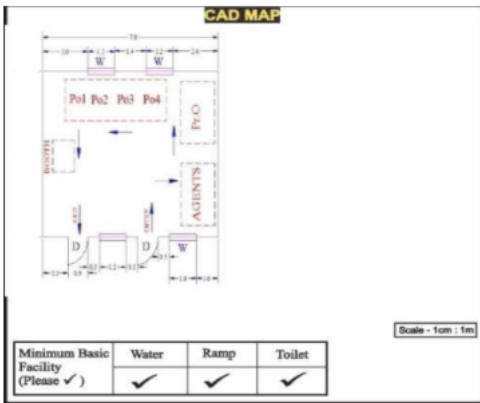

Google Map View

Polling Station Building Front View

Polling Station Front View

Cad View

Key MAP View

1 பெயர் : சசிகலா கணவர் பெயர்: செந்தில் கண்ணன் வீட்டு எண் : 1-33 வயது : 36 பாலினம் : பெண் UPG0719872 Photo is available	2 பெயர் : மீனாட்சி தந்தை பெயர்: ஞாயினார் வீட்டு எண் : 2/53வெரச் வயது : 35 பாலினம் : பெண் RCP0288035 Photo is available	3 பெயர் : உத்தண்டராமன் தந்தை பெயர்: உத்தண்டராமன் வீட்டு எண் : 2ஐ-3 வயது : 25 பாலினம் : ஆண் UPG1973874 Photo is available
4 பெயர் : முத்து லெட்சுமி கணவர் பெயர்: மணிகண்டன் வீட்டு எண் : 2எஸ்-2 வயது : 28 பாலினம் : பெண் UPG2633238 Photo is available	5 பெயர் : ஜானகி கணவர் பெயர்: ரஞ்சித் குமார் வீட்டு எண் : 2ம்/1பி வயது : 31 பாலினம் : பெண் UPG2749273 Photo is available	6 பெயர் : கவிதா தந்தை பெயர்: முத்துவேல் வீட்டு எண் : 2N-1 வயது : 28 பாலினம் : பெண் UPG1888775 Photo is available
7 பெயர் : கண்ணன் தந்தை பெயர்: முத்துவேல் வீட்டு எண் : 2என்-1 வயது : 26 பாலினம் : ஆண் UPG1973924 Photo is available	8 பெயர் : ஆவுடையப்பன் தந்தை பெயர்: முத்துப்பிள்ளை வீட்டு எண் : 2பி/2ஏ-1 வயது : 61 பாலினம் : ஆண் BVS5187422 Photo is available	9 பெயர் : தங்கம் மா கணவர் பெயர்: அய்யம் பெருமாள் ச வீட்டு எண் : 2பி/7ஏ வயது : 26 பாலினம் : பெண் UPG2490852 Photo is available
10 பெயர் : இசக்கிமுத்து மா தந்தை பெயர்: மாரியப்பன் பா வீட்டு எண் : 2பி/7ஏ வயது : 24 பாலினம் : ஆண் UPG2490464 Photo is available	11 பெயர் : ரோஸ்லின் பெல்சியா நை தந்தை பெயர்: நைனார் ச வீட்டு எண் : 2ர்/8 வயது : 20 பாலினம் : பெண் UPG2792372 Photo is available	12 பெயர் : முகம்மது ஆரிஃப் தந்தை பெயர்: வி சி ஏ முருகன் வீட்டு எண் : 10வி/2 வயது : 35 பாலினம் : ஆண் TWX0384552 Photo is available
13 பெயர் : முருகேஷ் தந்தை பெயர்: ரமேஷ் வீட்டு எண் : 11-2 வயது : 26 பாலினம் : ஆண் UPG1973841 Photo is available	14 பெயர் : கிறிஸ்டிபா கணவர் பெயர்: இஸ்ரவேல் வீட்டு எண் : 26-20ஏ வயது : 42 பாலினம் : பெண் UPG2587103 Photo is available	15 பெயர் : பிரகாஷ் லெ ம தந்தை பெயர்: மகாராஜா வீட்டு எண் : 32 வயது : 34 பாலினம் : ஆண் UPG2598605 Photo is available
16 பெயர் : ஜெயகணேசன் தந்தை பெயர்: மகாலிங்கம் வீட்டு எண் : 38 வயது : 53 பாலினம் : ஆண் BVS3040938 Photo is available	17 பெயர் : சசிகலா கணவர் பெயர்: ஜெயகணேசன் வீட்டு எண் : 38 வயது : 46 பாலினம் : பெண் BVS3040946 Photo is available	18 பெயர் : ஜெயசுஜன் ஜெ தந்தை பெயர்: ஜெயகணேசன் ம வீட்டு எண் : 38 வயது : 20 பாலினம் : ஆண் UPG2786796 Photo is available
19 பெயர் : சொர்ண முருகன் தந்தை பெயர்: ரத்தினசாமி வீட்டு எண் : 40பி வயது : 61 பாலினம் : ஆண் UPG2804540 Photo is available	20 பெயர் : லெட்சுமண பாண்டியன் துரைபாண்டியன் முனியாண்டி தந்தை பெயர்: துரைபாண்டியன் வீட்டு எண் : 43/4/1 வயது : 20 பாலினம் : மூன்றாம் பாலினம் UPG2815272 Photo is available	21 பெயர் : ஜெபஸ்டின் தந்தை பெயர்: ஆரோக்கியராஜ் வீட்டு எண் : 43ஜி வயது : 28 பாலினம் : ஆண் UPG2781425 Photo is available
22 பெயர் : விண்ணரசி விண்ணரசி தந்தை பெயர்: ஆரோக்கியராஜ் வீட்டு எண் : 43 ஜி வயது : 22 பாலினம் : பெண் UPG2781920 Photo is available	23 பெயர் : தங்கமலர் தந்தை பெயர்: தேவேந்திரன் வீட்டு எண் : 43ஜி/1 வயது : 37 பாலினம் : பெண் UPG0561381 Photo is available	24 பெயர் : ராம்குமார் தந்தை பெயர்: சரஸ்வதி வீட்டு எண் : 43ஜி/6ஏ வயது : 26 பாலினம் : ஆண் UPG2652824 Photo is available
25 பெயர் : உமா மகேஸ்வரி தந்தை பெயர்: சேகர் வீட்டு எண் : 43ஜி-11 வயது : 25 பாலினம் : பெண் UPG2499812 Photo is available	26 பெயர் : சதிஷ் ராஜ் தந்தை பெயர்: ராஜ்குமார் வீட்டு எண் : 56-ஏ வயது : 22 பாலினம் : ஆண் UPG2683639 Photo is available	27 பெயர் : திரு தந்தை பெயர்: பால சந்திரன் சந்திரன் வீட்டு எண் : 59 வயது : 22 பாலினம் : ஆண் UPG2804821 Photo is available
28 பெயர் : மலர் விழி தந்தை பெயர்: ராஜ்குமார் வீட்டு எண் : 60-4 வயது : 25 பாலினம் : பெண் UPG2449296 Photo is available	29 பெயர் : ராஜ்குமார் தந்தை பெயர்: மாசிலாமணி வீட்டு எண் : 60A வயது : 58 பாலினம் : ஆண் UPG0877597 Photo is available	30 பெயர் : சங்கீதா தந்தை பெயர்: ராஜ் குமார் வீட்டு எண் : 60-A வயது : 28 பாலினம் : பெண் UPG1744259 Photo is available