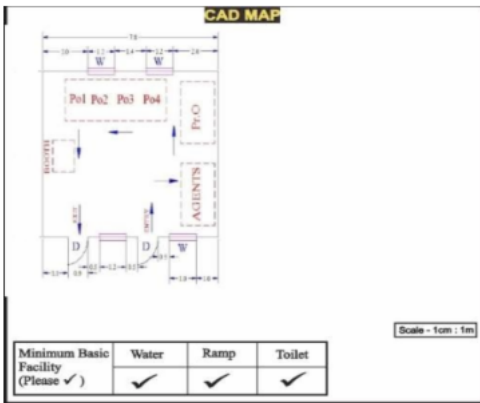

Google Map View

Polling Station Building Front View

Polling Station Front View

Cad View

Key MAP View

1 பெயர் : பிரகாஷ் தந்தை பெயர்: முத்துச்சாமி வீட்டு எண் : 1-7A வயது : 45 பாலினம் : ஆண்	BVS1628908 Photo is available	2 பெயர் : சித்ரா கணவர் பெயர்: ராஜ்குமார் வீட்டு எண் : 1A வயது : 60 பாலினம் : பெண்	UPG0364554 Photo is available	3 பெயர் : பிரதீபா பிரியதர்சினி தந்தை பெயர்: ராஜ்குமார் வீட்டு எண் : 1A வயது : 35 பாலினம் : பெண்	UPG1494137 Photo is available
4 பெயர் : பிரதீப் குமார் தந்தை பெயர்: ராஜ்குமார் வீட்டு எண் : 1A வயது : 34 பாலினம் : ஆண்	UPG1493964 Photo is available	5 பெயர் : லட்சுமணன் தந்தை பெயர்: மணி வீட்டு எண் : 1C-3 வயது : 33 பாலினம் : ஆண்	UPG1199785 Photo is available	6 பெயர் : இராமன் தந்தை பெயர்: மணி வீட்டு எண் : 1C-3 வயது : 33 பாலினம் : ஆண்	UPG1199793 Photo is available
7 பெயர் : கணேசமணி தந்தை பெயர்: தஸ்நேவிஸ் வீட்டு எண் : 1C-7G வயது : 52 பாலினம் : ஆண்	UPG1313782 Photo is available	8 பெயர் : கிளேட்டா கணவர் பெயர்: கணேசமணி வீட்டு எண் : 1C-7G வயது : 45 பாலினம் : பெண்	UPG1313790 Photo is available	9 பெயர் : ஆதிநாகலிங்கம் தந்தை பெயர்: மணி வீட்டு எண் : 1E-5A வயது : 35 பாலினம் : ஆண்	UPG0176743 Photo is available
10 பெயர் : பால் திசைவீரன் ஜே தந்தை பெயர்: ஜேம்ஸ் சிங் பாண்டியன் வீட்டு எண் : 3 வயது : 60 பாலினம் : ஆண்	BVS5216296 Photo is available	11 பெயர் : ஜென்டெல்வஜோதிசுமலா கணவர் பெயர்: பால்திசைவீரன் வீட்டு எண் : 3 வயது : 53 பாலினம் : பெண்	BVS5216304 Photo is available	12 பெயர் : தேன்மொழி தந்தை பெயர்: தீபக் தயாளன் வீட்டு எண் : 3 வயது : 43 பாலினம் : பெண்	UPG1952217 Photo is available
13 பெயர் : அம்பிகா கணவர் பெயர்: முத்துராமன் வீட்டு எண் : 4 வயது : 43 பாலினம் : பெண்	BVS4327466 Photo is available	14 பெயர் : சாந்தி கணவர் பெயர்: செந்தூர்பாண்டி வீட்டு எண் : 5 வயது : 54 பாலினம் : பெண்	UPG0033977 Photo is available	S 15 பெயர் : ராஜசிங் தந்தை பெயர்: துரைராஜ் வீட்டு எண் : 5 வயது : 50 பாலினம் : ஆண்	UPG0363309 Photo is available
16 பெயர் : ராஜன் தந்தை பெயர்: எலிசபெத் வீட்டு எண் : 5 வயது : 43 பாலினம் : ஆண்	UPG1363068 Photo is available	S 17 பெயர் : அன்னமேரி கணவர் பெயர்: ராஜசிங் வீட்டு எண் : 5 வயது : 42 பாலினம் : பெண்	UPG0364836 Photo is available	18 பெயர் : வளர்மதி கணவர் பெயர்: ராஜன் வீட்டு எண் : 5 வயது : 42 பாலினம் : பெண்	UPG1363050 Photo is available
19 பெயர் : ரமேஷ் தந்தை பெயர்: மனோகரன் வீட்டு எண் : 5 வயது : 42 பாலினம் : ஆண்	UPG1362656 Photo is available	20 பெயர் : பத்மாவதி கணவர் பெயர்: ஆரோக்கிய ரமேஷ் வீட்டு எண் : 5 வயது : 37 பாலினம் : பெண்	UPG1804624 Photo is available	21 பெயர் : ஆரோக்கிய ரமேஷ் தந்தை பெயர்: தங்கராஜ் வீட்டு எண் : 5 வயது : 35 பாலினம் : ஆண்	UPG1804053 Photo is available
22 பெயர் : மெர்சி ஜெப ரூபி கணவர் பெயர்: ரமேஷ் வீட்டு எண் : 5 வயது : 32 பாலினம் : பெண்	UPG1362441 Photo is available	23 பெயர் : பொன் நிதிஷ் குமார் தந்தை பெயர்: செந்தூர்பாண்டி வீட்டு எண் : 5/1 வயது : 27 பாலினம் : ஆண்	UPG1928514 Photo is available	24 பெயர் : செண்பக கோபிகா தந்தை பெயர்: சரவணன் வீட்டு எண் : 5பி/1டி வயது : 22 பாலினம் : பெண்	UPG2638831 Photo is available
25 பெயர் : சுடலை மணி தந்தை பெயர்: முத்துப்பாண்டி வீட்டு எண் : 6 வயது : 67 பாலினம் : ஆண்	UPG0166850 Photo is available	26 பெயர் : இந்திரா கணவர் பெயர்: சுடலைமணி வீட்டு எண் : 6 வயது : 63 பாலினம் : பெண்	UPG0166751 Photo is available	27 பெயர் : சிவகார்த்திகேயன் தந்தை பெயர்: சுடலைமணி வீட்டு எண் : 6 வயது : 39 பாலினம் : ஆண்	UPG0167056 Photo is available
28 பெயர் : ஜெயகணேஷ் தந்தை பெயர்: சுடலைமணி வீட்டு எண் : 6 வயது : 36 பாலினம் : ஆண்	UPG0167064 Photo is available	29 பெயர் : பார்வதி கணவர் பெயர்: பாலகிருஷ்ணன் வீட்டு எண் : 6-2 வயது : 36 பாலினம் : பெண்	UPG1200476 Photo is available	30 பெயர் : லீனா மரிய சைனி தாயின் பெயர்: செல்வராணி வீட்டு எண் : 6-73 வயது : 21 பாலினம் : பெண்	UPG2758183 Photo is available