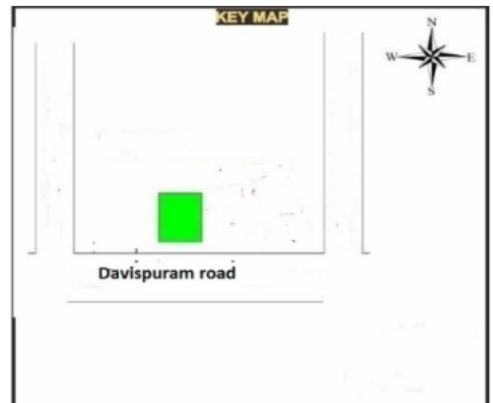

Google Map View

Polling Station Building Front View

Polling Station Front View

Cad View

Key MAP View

1 பெயர் : பிரகாஷ் தந்தை பெயர்: முத்துச்சாமி வீட்டு எண் : 1-7A வயது : 45 பாலினம் : ஆண்	BVS1628908 Photo is available	2 பெயர் : சித்ரா கணவர் பெயர்: ராஜ்குமார் வீட்டு எண் : 1A வயது : 60 பாலினம் : பெண்	UPG0364554 Photo is available	3 பெயர் : பிரதீபா பிரியதர்சினி தந்தை பெயர்: ராஜ்குமார் வீட்டு எண் : 1A வயது : 35 பாலினம் : பெண்	UPG1494137 Photo is available
4 பெயர் : பிரதீப் குமார் தந்தை பெயர்: ராஜ்குமார் வீட்டு எண் : 1A வயது : 34 பாலினம் : ஆண்	UPG1493964 Photo is available	5 பெயர் : லட்சுமணன் தந்தை பெயர்: மணி வீட்டு எண் : 1C-3 வயது : 33 பாலினம் : ஆண்	UPG1199785 Photo is available	6 பெயர் : இராமன் தந்தை பெயர்: மணி வீட்டு எண் : 1C-3 வயது : 33 பாலினம் : ஆண்	UPG1199793 Photo is available
7 பெயர் : கணேசமணி தந்தை பெயர்: தஸ்நேவிஸ் வீட்டு எண் : 1C-7G வயது : 52 பாலினம் : ஆண்	UPG1313782 Photo is available	8 பெயர் : கிளேட்டா கணவர் பெயர்: கணேசமணி வீட்டு எண் : 1C-7G வயது : 45 பாலினம் : பெண்	UPG1313790 Photo is available	9 பெயர் : ஆதிநாகலிங்கம் தந்தை பெயர்: மணி வீட்டு எண் : 1E-5A வயது : 35 பாலினம் : ஆண்	UPG0176743 Photo is available
10 பெயர் : பால் திசைவீரன் ஜே தந்தை பெயர்: ஜேம்ஸ் சிங் பாண்டியன் வீட்டு எண் : 3 வயது : 60 பாலினம் : ஆண்	BVS5216296 Photo is available	11 பெயர் : ஜென்டெல்வஜோதிசுமலா கணவர் பெயர்: பால்திசைவீரன் வீட்டு எண் : 3 வயது : 53 பாலினம் : பெண்	BVS5216304 Photo is available	12 பெயர் : தேன்மொழி தந்தை பெயர்: தீபக் தயாளன் வீட்டு எண் : 3 வயது : 43 பாலினம் : பெண்	UPG1952217 Photo is available
13 பெயர் : அம்பிகா கணவர் பெயர்: முத்துராமன் வீட்டு எண் : 4 வயது : 43 பாலினம் : பெண்	BVS4327466 Photo is available	14 பெயர் : சாந்தி கணவர் பெயர்: செந்தூர்பாண்டி வீட்டு எண் : 5 வயது : 54 பாலினம் : பெண்	UPG0033977 Photo is available	S 15 பெயர் : ராஜசிங் தந்தை பெயர்: துரைராஜ் வீட்டு எண் : 5 வயது : 50 பாலினம் : ஆண்	UPG0363309 Photo is available
16 பெயர் : ராஜன் தந்தை பெயர்: எலிசபெத் வீட்டு எண் : 5 வயது : 43 பாலினம் : ஆண்	UPG1363068 Photo is available	S 17 பெயர் : அன்னமேரி கணவர் பெயர்: ராஜசிங் வீட்டு எண் : 5 வயது : 42 பாலினம் : பெண்	UPG0364836 Photo is available	18 பெயர் : வளர்மதி கணவர் பெயர்: ராஜன் வீட்டு எண் : 5 வயது : 42 பாலினம் : பெண்	UPG1363050 Photo is available
19 பெயர் : ரமேஷ் தந்தை பெயர்: மனோகரன் வீட்டு எண் : 5 வயது : 42 பாலினம் : ஆண்	UPG1362656 Photo is available	20 பெயர் : பத்மாவதி கணவர் பெயர்: ஆரோக்கிய ரமேஷ் வீட்டு எண் : 5 வயது : 37 பாலினம் : பெண்	UPG1804624 Photo is available	21 பெயர் : ஆரோக்கிய ரமேஷ் தந்தை பெயர்: தங்கராஜ் வீட்டு எண் : 5 வயது : 35 பாலினம் : ஆண்	UPG1804053 Photo is available
22 பெயர் : மெர்சி ஜெப ரூபி கணவர் பெயர்: ரமேஷ் வீட்டு எண் : 5 வயது : 32 பாலினம் : பெண்	UPG1362441 Photo is available	23 பெயர் : பொன் நிதிஷ் குமார் தந்தை பெயர்: செந்தூர்பாண்டி வீட்டு எண் : 5/1 வயது : 27 பாலினம் : ஆண்	UPG1928514 Photo is available	24 பெயர் : செண்பக கோபிகா தந்தை பெயர்: சரவணன் வீட்டு எண் : 5பி/1டி வயது : 22 பாலினம் : பெண்	UPG2638831 Photo is available
25 பெயர் : சுடலை மணி தந்தை பெயர்: முத்துப்பாண்டி வீட்டு எண் : 6 வயது : 67 பாலினம் : ஆண்	UPG0166850 Photo is available	26 பெயர் : இந்திரா கணவர் பெயர்: சுடலைமணி வீட்டு எண் : 6 வயது : 63 பாலினம் : பெண்	UPG0166751 Photo is available	27 பெயர் : சிவகார்த்திகேயன் தந்தை பெயர்: சுடலைமணி வீட்டு எண் : 6 வயது : 39 பாலினம் : ஆண்	UPG0167056 Photo is available
28 பெயர் : ஜெயகணேஷ் தந்தை பெயர்: சுடலைமணி வீட்டு எண் : 6 வயது : 36 பாலினம் : ஆண்	UPG0167064 Photo is available	29 பெயர் : பார்வதி கணவர் பெயர்: பாலகிருஷ்ணன் வீட்டு எண் : 6-2 வயது : 36 பாலினம் : பெண்	UPG1200476 Photo is available	30 பெயர் : லீனா மரிய சைனி தாயின் பெயர்: செல்வராணி வீட்டு எண் : 6-73 வயது : 21 பாலினம் : பெண்	UPG2758183 Photo is available